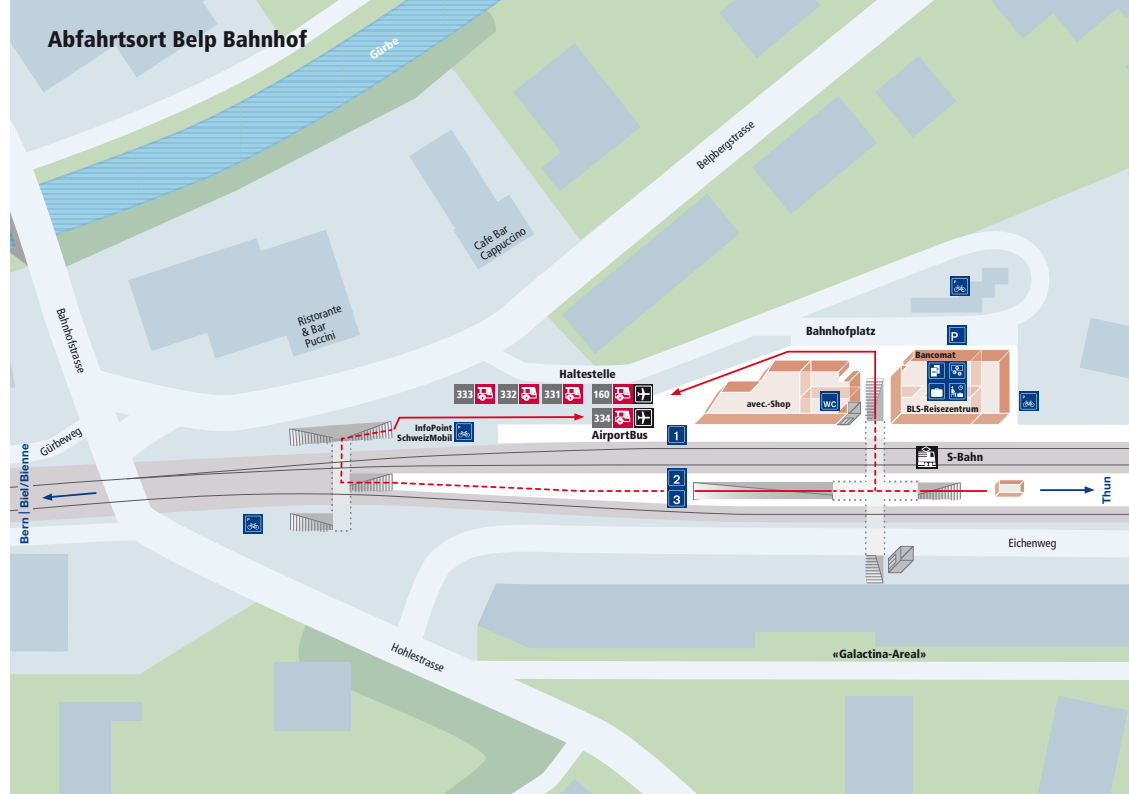

AirportBus Bern

(Bern Bahnhof) Belp Bahnhof – Bern Flughafen
Bern Flughafen – Belp Bahnhof (Bern Bahnhof)

Linienführung AirportBus AirportBus route Parcours de l'AirportBus

— Fahrzeit zwischen den Haltestellen in Minuten

Bern Flughafen
Direkt vor Check-in
In front of check-in
Check-in direct

Abfahrtsort Belp Bahnhof

Fahrplan Montag–Sonntag inkl. Feiertage
Timetable Monday–Sunday incl. public holidays
Horaires Lundi–dimanche y compris jours fériés

(Bern Bahnhof) Belp Bahnhof – Bern Flughafen

Bern Bahnhof Bern Eigerplatz Wabern Tram-Endstation	05.10 ▶05.16 ▶05.23																					
Thun Belp			06.07 06.34				07.07 07.34					08.07 08.34										
Bern Belp		05.32 05.52	06.12 06.23	ⓐ06.17 ⓐ06.36	06.42 06.53	07.12 07.23	ⓐ07.17 ⓐ07.36	07.42 07.53	08.12 08.23	ⓐ08.17 ⓐ08.36	08.42 08.53	09.12 09.23										
Belp Bahnhof		05.59	06.29	ⓧ06.44	06.59	07.29	07.44	07.59	08.29	08.44	08.59	09.29										
Belp Dorfschulhaus		06.01	06.31	06.46	07.01	07.31	07.46	08.01	08.31	08.46	09.01	09.31										
Belp Schützen		06.01	06.31	06.46	07.01	07.31	07.46	08.01	08.31	08.46	09.01	09.31										
Belp Sternen		06.02	06.32	06.47	07.02	07.32	07.47	08.02	08.32	08.47	09.02	09.32										
Belp Zelgweg		06.03	06.33	06.48	07.03	07.33	07.48	08.03	08.33	08.48	09.03	09.33										
Belp Neumatt		06.03	06.33	06.48	07.03	07.33	07.48	08.03	08.33	08.48	09.03	09.33										
Belp Muristrasse Süd		06.04	06.34	06.49	07.04	07.34	07.49	08.04	08.34	08.49	09.04	09.34										
Belp Aemmenmatt		06.05	06.35	06.50	07.05	07.35	07.50	08.05	08.35	08.50	09.05	09.35										
Belp Giessenbad		06.06	06.36	06.51	07.06	07.36	07.51	08.06	08.36	08.51	09.06	09.36										
Belp Hangar Rundflüge		06.07	06.37	06.52	07.07	07.37	07.52	08.07	08.37	08.52	09.07	09.37										
Bern Flughafen	05.36	06.08	06.38	ⓧ06.53	07.08	07.38	07.53	08.08	08.38	08.53	09.08	09.38										