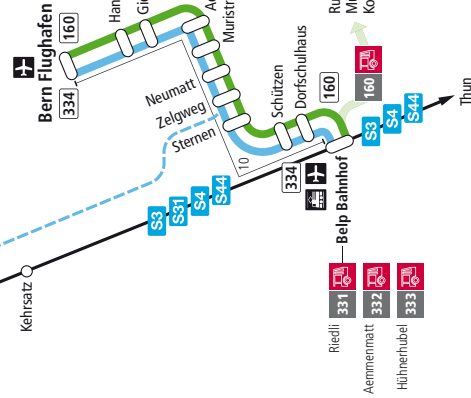

Bern Flughafen
Direkt vor Check-in
In front of check-in
Check-in direct