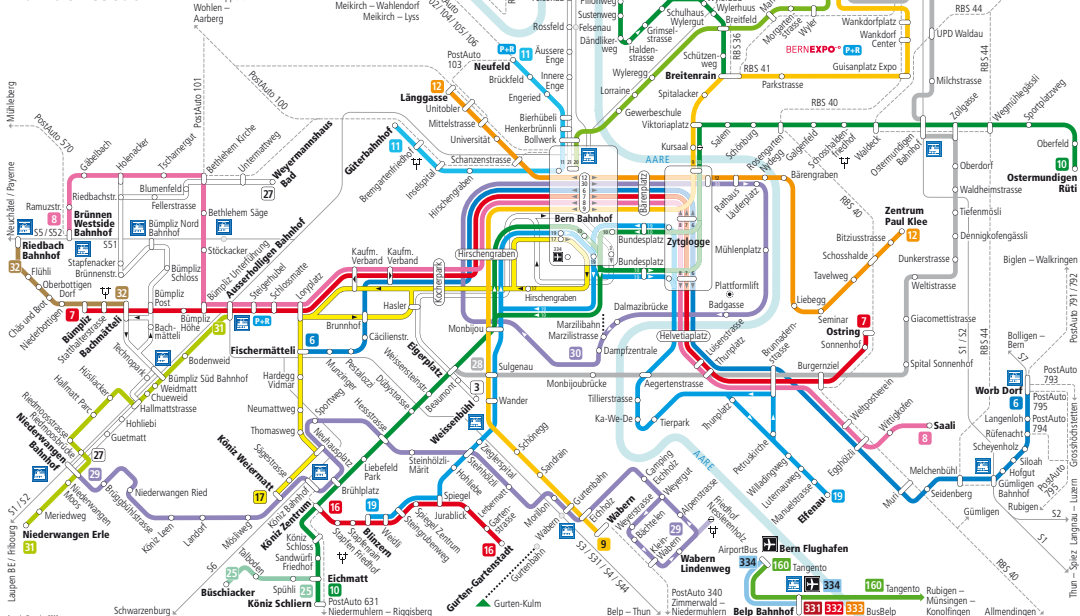

Liniennetz
Map of routes
Plan de réseau

Liniennetz in grösserem Format im BERNMOBIL-Infocenter/Libero-Shop holen oder auf www.bernmobil.ch runterladen.

Naheliegend – der Libero-Shop

Sämtliche Billette, Tages- und Mehrfahrtenkarten, Libero-Abos, Halbtax-Abos, GAs und Moonlinertickets können Sie in unserem Libero-Shop im Jurahaus am Bubenbergplatz 5 kaufen. Und übrigens auch im BERNMOBIL-Infocenter am Bärenplatz 8.

AirportBus Bern

(Bern Bahnhof) Belp Bahnhof – Bern Flughafen
Bern Flughafen – Belp Bahnhof (Bern Bahnhof)

Linienführung AirportBus AirportBus route Parcours de l'AirportBus

— Fahrzeit zwischen den Haltestellen in Minuten