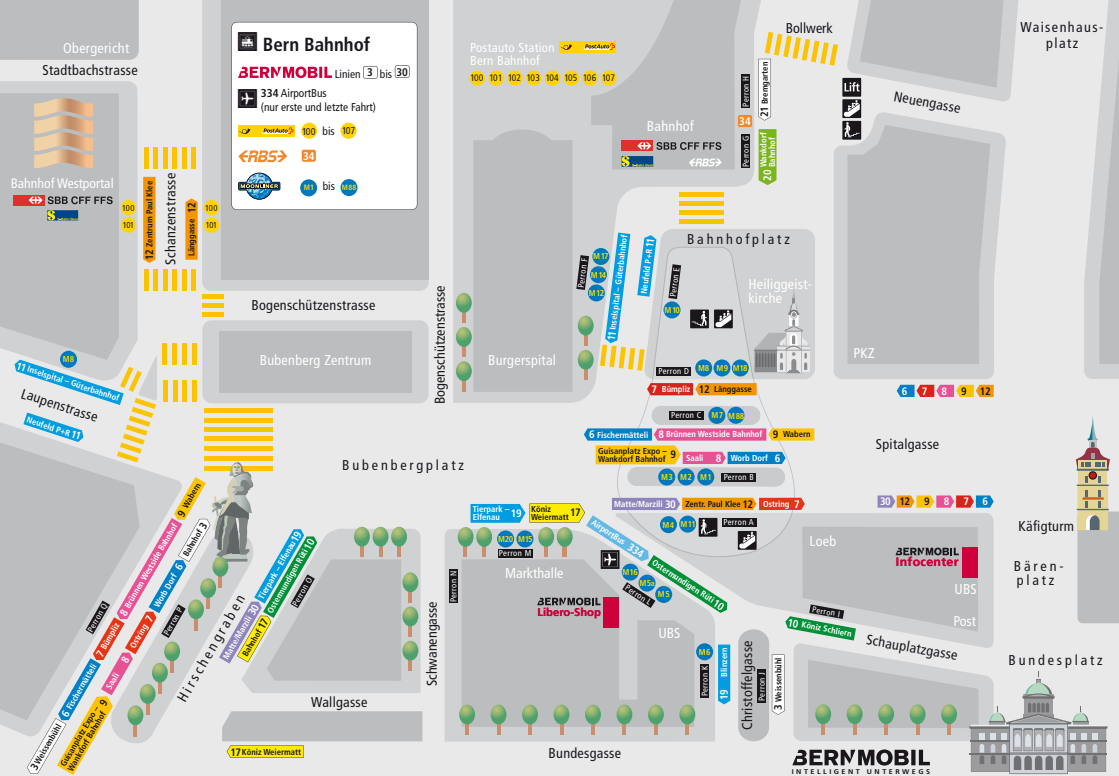

Nützliche Informationen

Tickets: Im Fahrzeug steht Ihnen ein Ticketautomat zur Verfügung. Als Zahlungsmittel akzeptiert sind Münzen sowie alle gängigen Kredit-, Debit- und Cash-Karten. Noten und Euro werden vom Automaten nicht angenommen. Die Tickets können ebenfalls beim Libero-Shop, Bubenbergplatz 5, Bern, oder beim BLS-Reisezentrum Bahnhof Belp gekauft werden. Im Fahrzeug steht auch ein Entwerter zum Abstempeln von Mehrfahrtenkarten zur Verfügung.

Es gelten folgende Fahrausweise

Fernverkehrsticket, Libero-Fahrausweis, Generalabonnement, Swiss Travel Card/Pass.

Tarifbeispiele

Eine Fahrt von Belp Bahnhof nach Bern Flughafen kostet CHF 4.20, ermässigt* CHF 2.80.

Eine Fahrt von Bern Bahnhof nach Bern Flughafen kostet CHF 6.40, ermässigt* CHF 3.50.

* Halbtax-Abo, Swiss Travel Card, Kinder unter 16 Jahren, Hunde

Fundsachen

Im Fahrzeug liegen geliebene Gegenstände werden beim Bahnhof Belp aufbewahrt. Das Reisezentrum Bahnhof Belp, Telefonnummer 058 327 27 02, gibt Ihnen gerne Auskunft.

Useful information

Tickets: A ticket machine is available in the vehicle. It accepts coins as well as all major credit, debit and cash cards. It does not accept notes or euros. Tickets may also be obtained from the Libero Shop, Bubenbergplatz 5, Bern, and the BLS Travel Centre at Belp Station. Also available in the vehicle is a ticket validation machine for multi-trip tickets.

The following are valid for travel

Long-distance travel tickets, Libero fare card, SBB GA travel card, Swiss Travel Card/Pass.

Examples of prices

A trip from Belp Station to Bern Airport costs CHF 4.20, reduced* to CHF 2.80. A trip from Bern Station to Bern Airport costs CHF 6.40, reduced* to CHF 3.50. * SBB Half-Fare Card and Swiss Travel Card, children under 16 and dogs

Lost property

Items left in the vehicle are kept at Belp railway station. Contact the Belp station Travel Centre on tel. 058 327 27 02 for information.

Informations utiles

Billets: un automate à billets est à votre disposition dans le bus.

Moyens de paiement acceptés: pièces de monnaie ainsi que les cartes de crédit et de débit usuelles et les cartes Cash. Les billets de banque et les euros ne sont pas acceptés par les automates. Les billets sont en vente également auprès du Libero-Shop, Bubenbergplatz 5, Berne, ou au Centre de voyage BLS à la gare de Belp. Les cartes multicourses peuvent être oblitérées dans le bus.

Les titres de transport suivants sont valables

Billet longue distance, titre de transport Libero, abonnement général, Swiss Travel Card/Pass.

Exemples de tarif

Une course de la gare de Belp à Aéroport Berne coûte CHF 4.20 ou CHF 2.80 à tarif réduit*.

Une course de la gare de Berne à Aéroport Berne coûte CHF 6.40 ou CHF 3.50 à tarif réduit*.

* Abonnement demi-tarif, Swiss Travel Card, enfants de moins de 16 ans, chiens

Objets trouvés