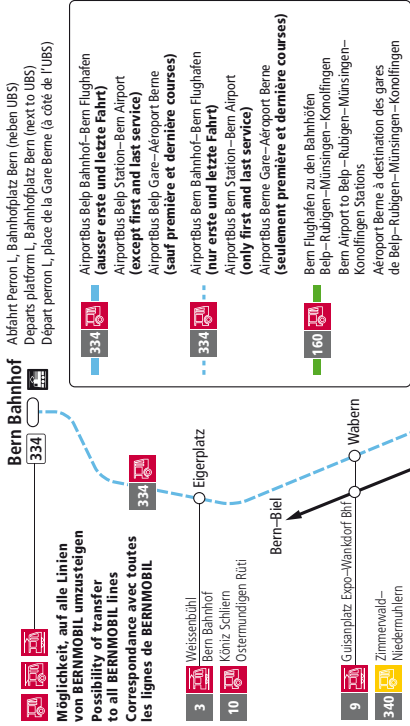

Liniennetz
Map of routes
Plan de réseau

Liniennetz in grösserem Format im BERNMOBIL-Infocenter/Libero-Shop holen oder auf www.bernmobil.ch runterladen.

Naheliegend – der Libero-Shop

Sämtliche Billette, Tages- und Mehrfahrtenkarten, Libero-Abos, Halbtax-Abos, GAs und Moonlinertickets können Sie in unserem Libero-Shop im Jurahaus am Bubenbergplatz 5 kaufen. Und übrigens auch im BERNMOBIL-Infocenter am Bärenplatz 8.

Dezember 2012. Änderungen vorbehalten.

[facebook.com/bernmobil](https://www.facebook.com/bernmobil)

334

Fahrplan und Informationen

Timetable and information

Horaires et informations

09.12.2012 bis 14.12.2013

AirportBus Bern

(Bern Bahnhof) Belp Bahnhof – Bern Flughafen
Bern Flughafen – Belp Bahnhof (Bern Bahnhof)

Linienführung AirportBus AirportBus route Parcours de l'AirportBus

— Fahrzeit zwischen den Haltestellen in Minuten

Bern Flughafen
Direkt vor Check-in
In front of check-in
Check-in direct

Abfahrtsort Belp Bahnhof

Fahrplan Montag–Sonntag inkl. Feiertage
Timetable Monday–Sunday incl. public holidays
Horaires Lundi–dimanche y compris jours fériés