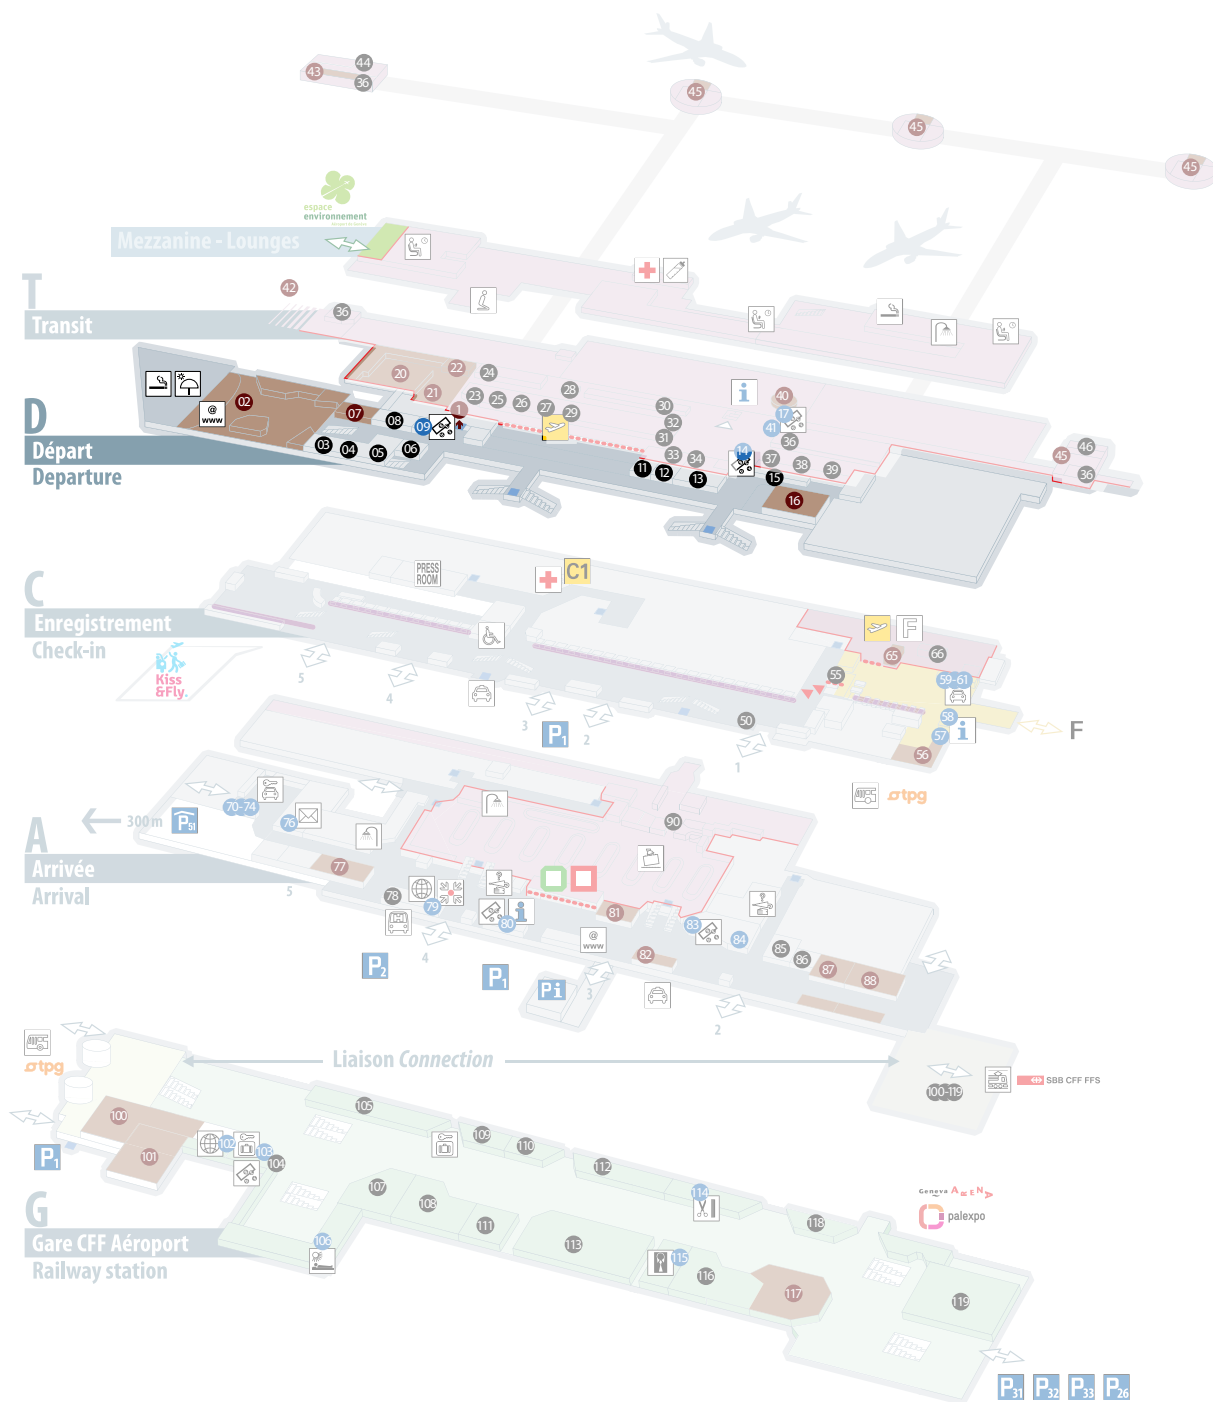

DÉPART / DEPARTURE

- |    |   |    |  |
|----|---|----|--|
| 01 | Altitude (accès par ascenseur)  | 09 | BCGE distributeurs                           |
| 02 | Les Jardins de Genève:<br>Burger King, Starbucks Café,<br>Le Bar, L'Olivier, Bento,<br>Upper Crust, Internet Corner | 11 | Maroquinerie                                 |
| 03 | Pharmacie Principale  | 12 | Marionnaud                                   |
| 04 | Relay   | 13 | Interdiscount                                |
| 05 | Bon Génie   | 14 | American Express & Détaxe (Départ & Transit) |
| 06 | Chocolaterie Martel   | 15 | Relay & Payot                                |
| 07 | Goodie Organic Food & Bar   | 16 | Le Prêt-à-Manger                             |
| 08 | Manor   | 17 | BCGE distributeurs                           |

TRANSIT

---

14	American Express & Détaxe	27	Swiss Chocolate	37	Rolex
20	La Cuisine	28	Caviar House & Prunier	38	Chopard
21	Swiss Sandwich Bar	29	Swatch	39	Air Watch Center
22	Seafood Bar Caviar House & Prunier	30	Mont Blanc, Caran d'Ache, Victorinox	40	Swiss Coffee House
23	Schweizer Heimatwerk Artisanat Suisse	31	Oméga	41	Douane-Détaxe
24	AGS kiosque	32	Hermès	42	Arc-en-Ciel
25	Leaders Electronics	33	Ralph Lauren	43	Coffee & Friends
26	Seasons	34	Hour Passion	44	Kisoque AGS
		36	Duty & Tax Free Shop	45	All you need
				46	Air Watch Center