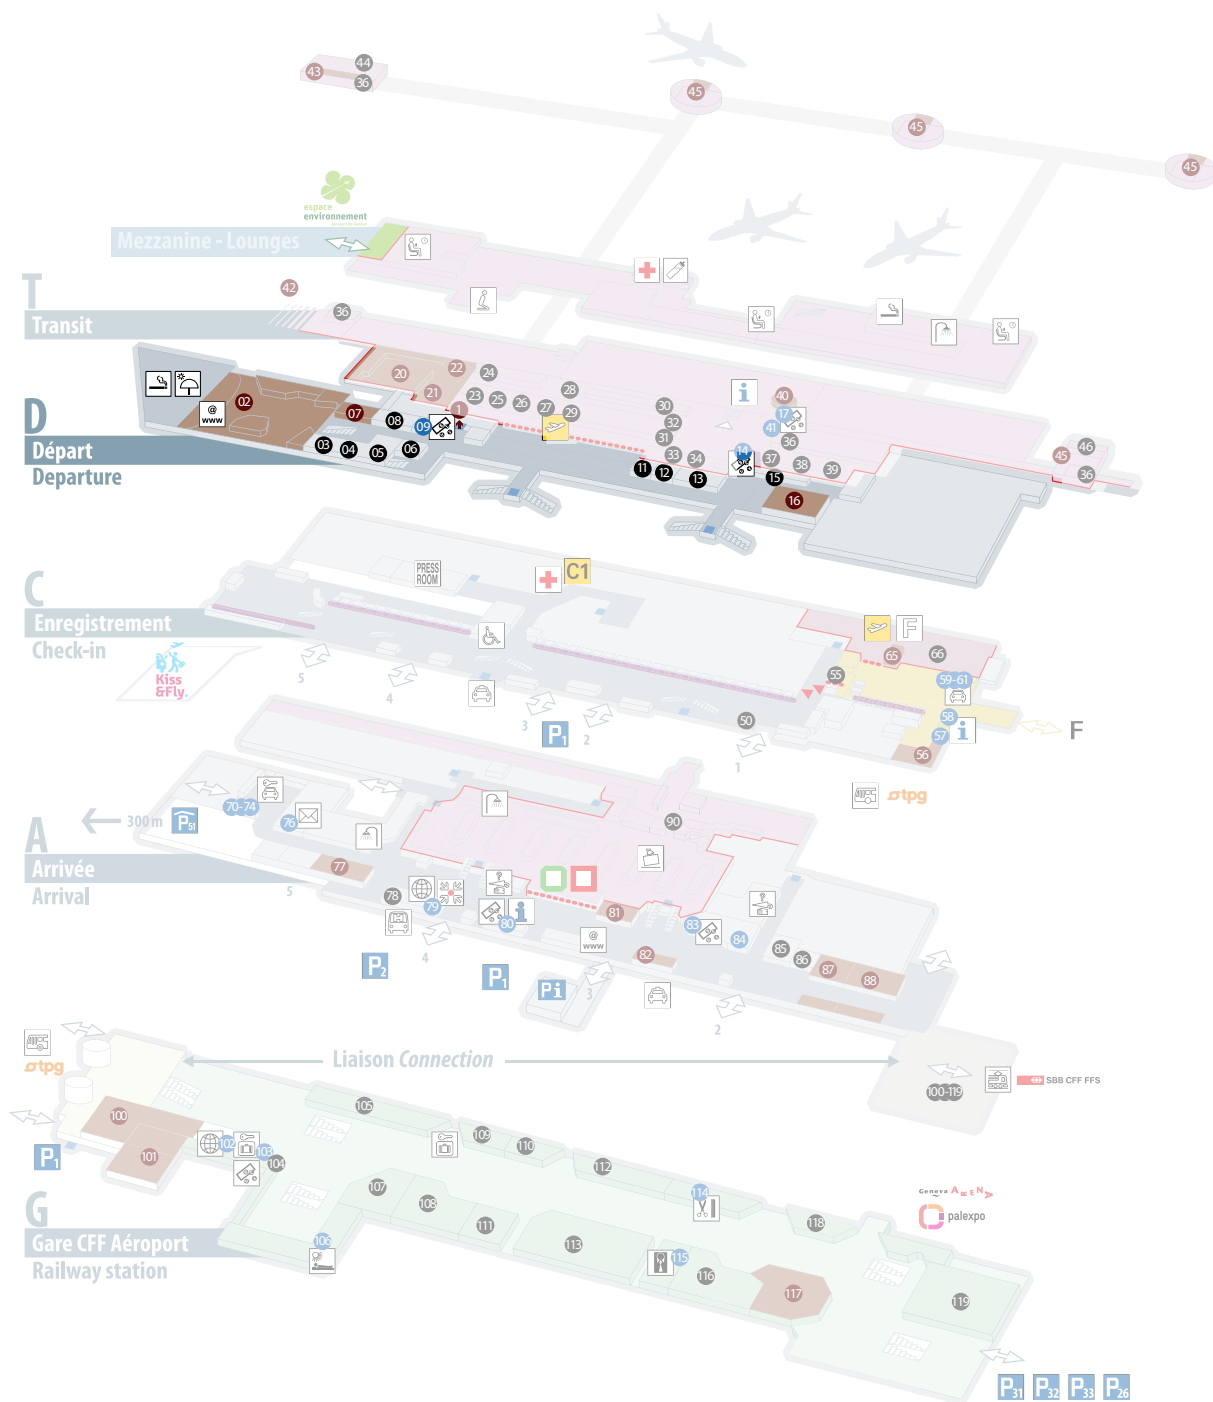

DÉPART / DEPARTURE

- | | |
|--|---|
| 01 Altitude (accès par ascenseur) | 09 BCGE distributeurs |
| 02 Les Jardins de Genève:
Burger King, Starbucks Café,
Le Bar, L'Olivier, Bento,
Upper Crust, Internet Corner | 11 Maroquinerie |
| 03 Pharmacie Principale | 12 Marionnaud |
| 04 Relay | 13 Interdiscount |
| 05 Bon Génie | 14 American Express & Détaxe (Départ & Transit) |
| 06 Chocolaterie Martel | 15 Relay & Payot |
| 07 Goodie Organic Food & Bar | 16 Le Prêt-à-Manger |
| 08 Manor | 17 BCGE distributeurs |

TRANSIT

- | | | |
|--|---|-----------------------|
| 14 American Express & Détaxe | 27 Swiss Chocolate | 37 Rolex |
| 20 La Cuisine | 28 Caviar House & Prunier | 38 Chopard |
| 21 Swiss Sandwich Bar | 29 Swatch | 39 Air Watch Center |
| 22 Seafood Bar Caviar House & Prunier | 30 Mont Blanc, Caran d'Ache, Victorinox | 40 Swiss Coffee House |
| 23 Schweizer Heimatwerk Artisanat Suisse | 31 Oméga | 41 Douane-Détaxe |
| 24 AGS kiosque | 32 Hermès | 42 Arc-en-Ciel |
| 25 Leaders Electronics | 33 Ralph Lauren | 43 Coffee & Friends |
| 26 Seasons | 34 Hour Passion | 44 Kisoque AGS |
| | 36 Duty & Tax Free Shop | 45 All you need |
| | | 46 Air Watch Center |