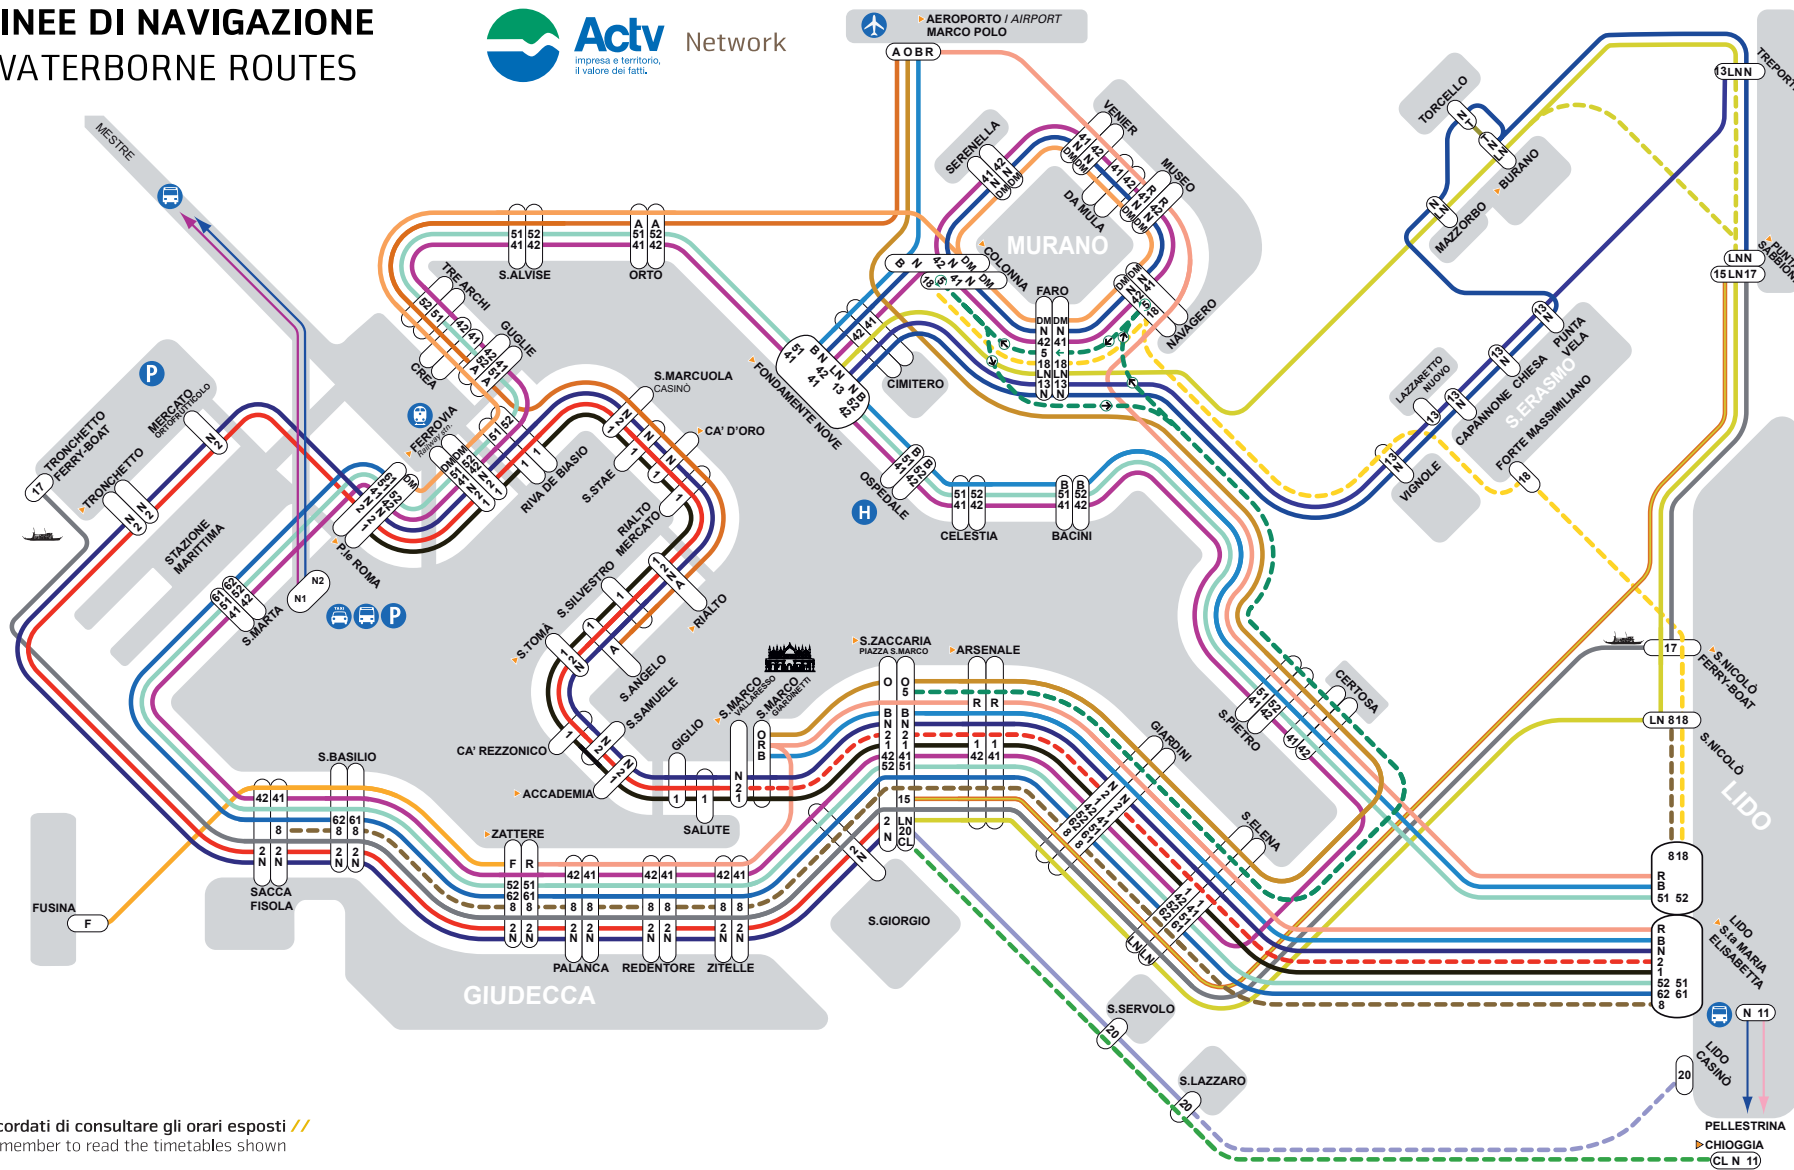

- 1
- 2
- 5
- 8
- 11
- 13
- 15
- 17
- 18
- 20
- 41
- 42
- 51
- 52
- 61
- 62
- DM
- LN
- T
- N

# LINEE DI NAVIGAZIONE WATERBORNE ROUTES

Ricordati di consultare gli orari esposti //  
Remember to read the timetables shown

--- Linea stagionale // Seasonal route  
▶ Punti vendita // Ticket points - Hellovenezia

✗ La linea ferma  
The waterbus does stop here

✗ La linea non ferma  
The waterbus does not stop here

LINEA NOTTURNA / NIGHT SERVICE

LINEE TERMINALI / TERMINAL ROUTES

- A = ALLAGUNA ARANCIO
- B = ALLAGUNA BLU
- O = ALLAGUNA ORO
- R = ALLAGUNA ROSSA
- C = CLODIA
- F = FUSINA ZATTERE