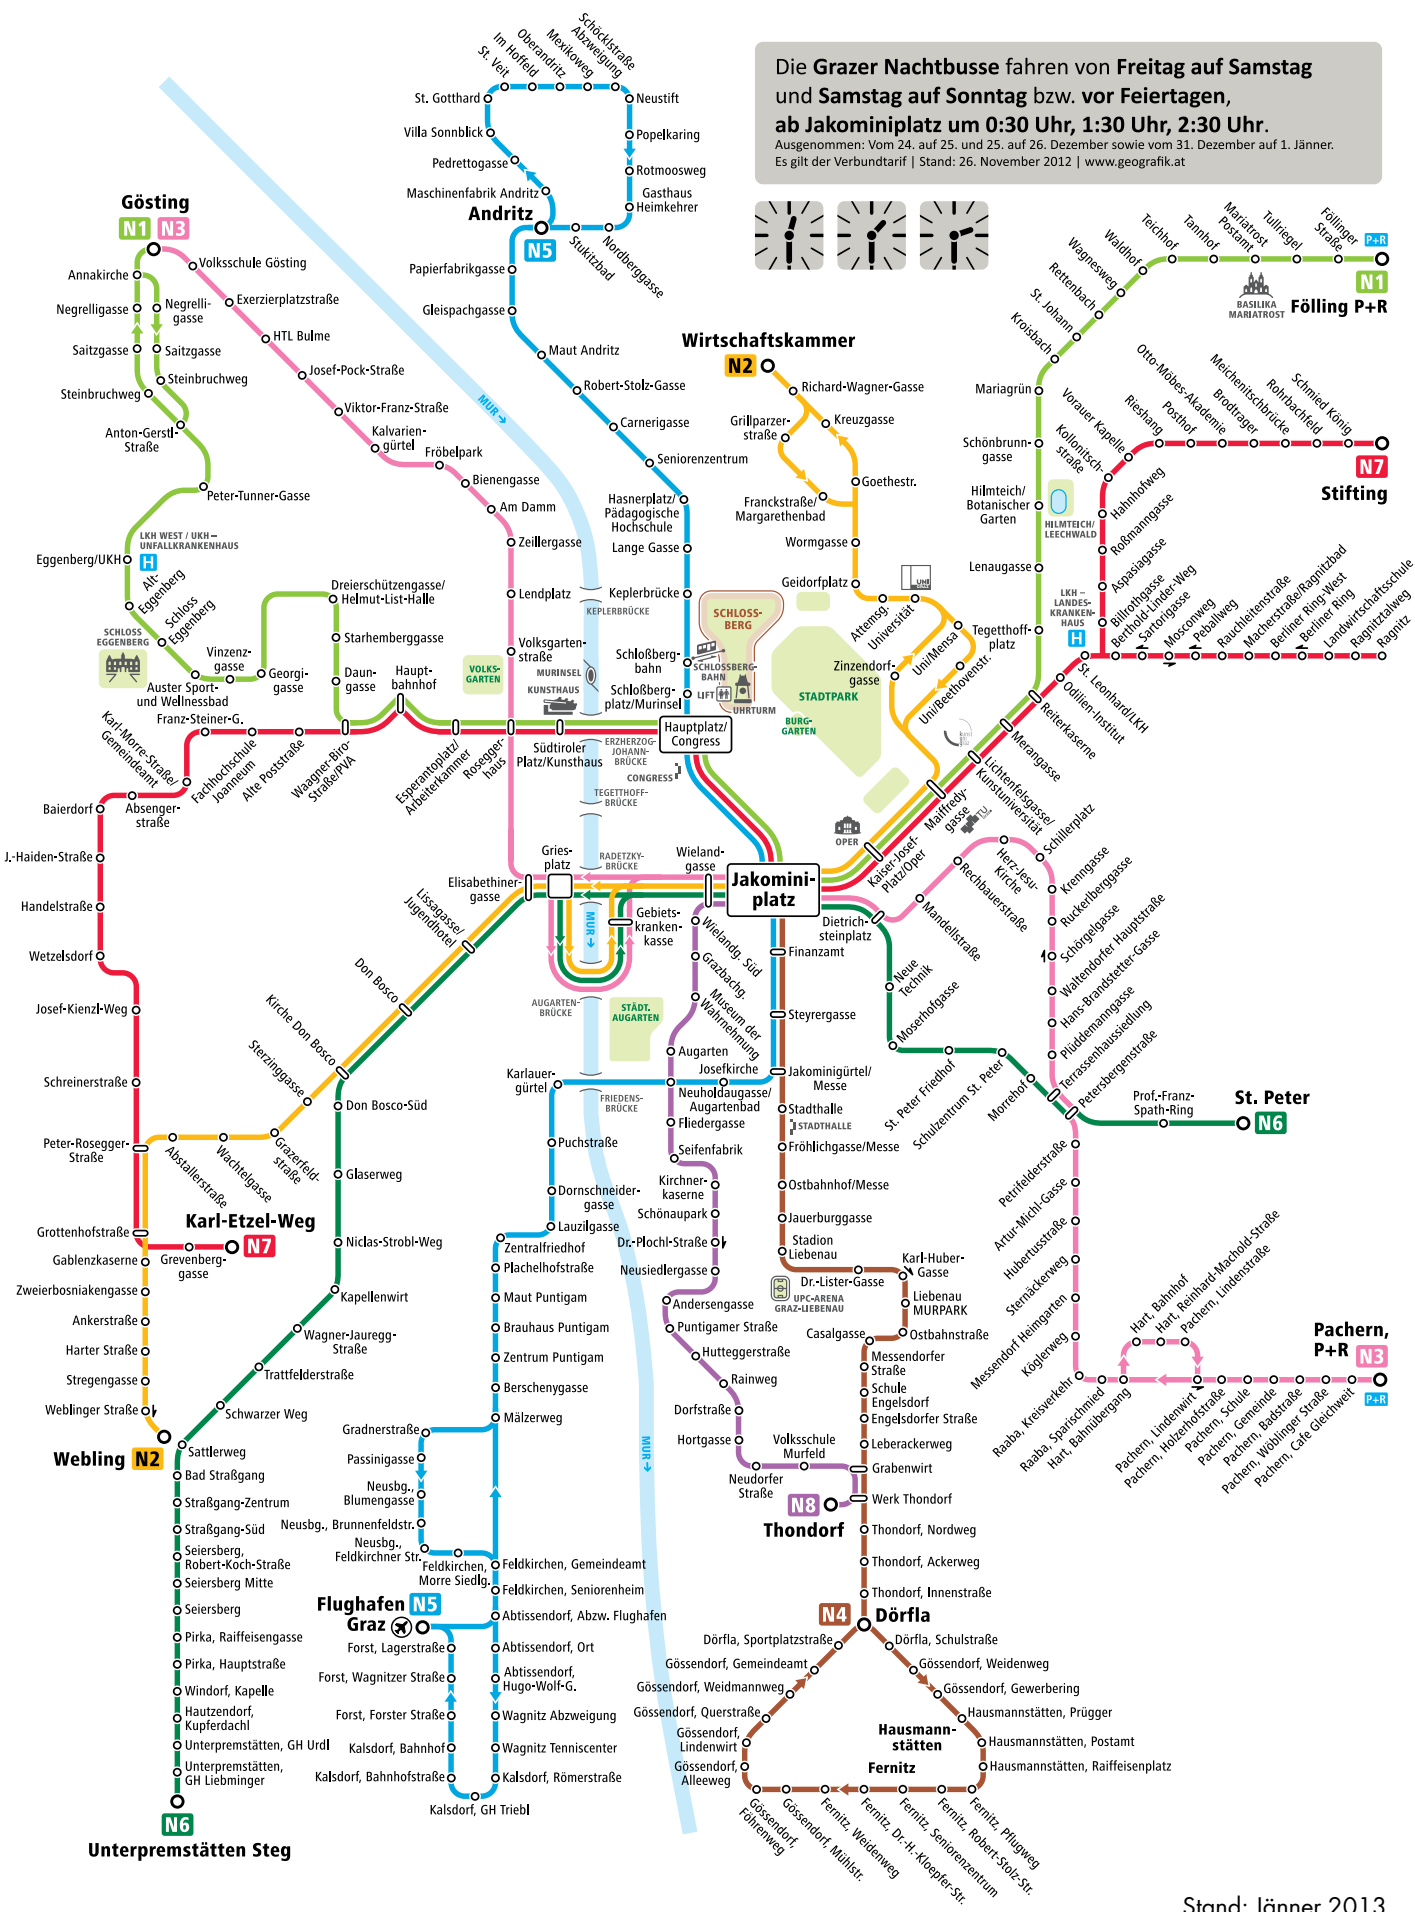

GRAZER NIGHTLINE

DAS NACHTBUSNETZ IN GRAZ

Die Grazer Nachtbusse fahren von Freitag auf Samstag und Samstag auf Sonntag bzw. vor Feiertagen, ab Jakominiplatz um 0:30 Uhr, 1:30 Uhr, 2:30 Uhr.

Ausgenommen: Vom 24. auf 25. und 26. Dezember sowie vom 31. Dezember auf 1. Jänner. Es gilt der Verbundtarif | Stand: 26. November 2012 | www.geografik.at

Stand: Jänner 2013