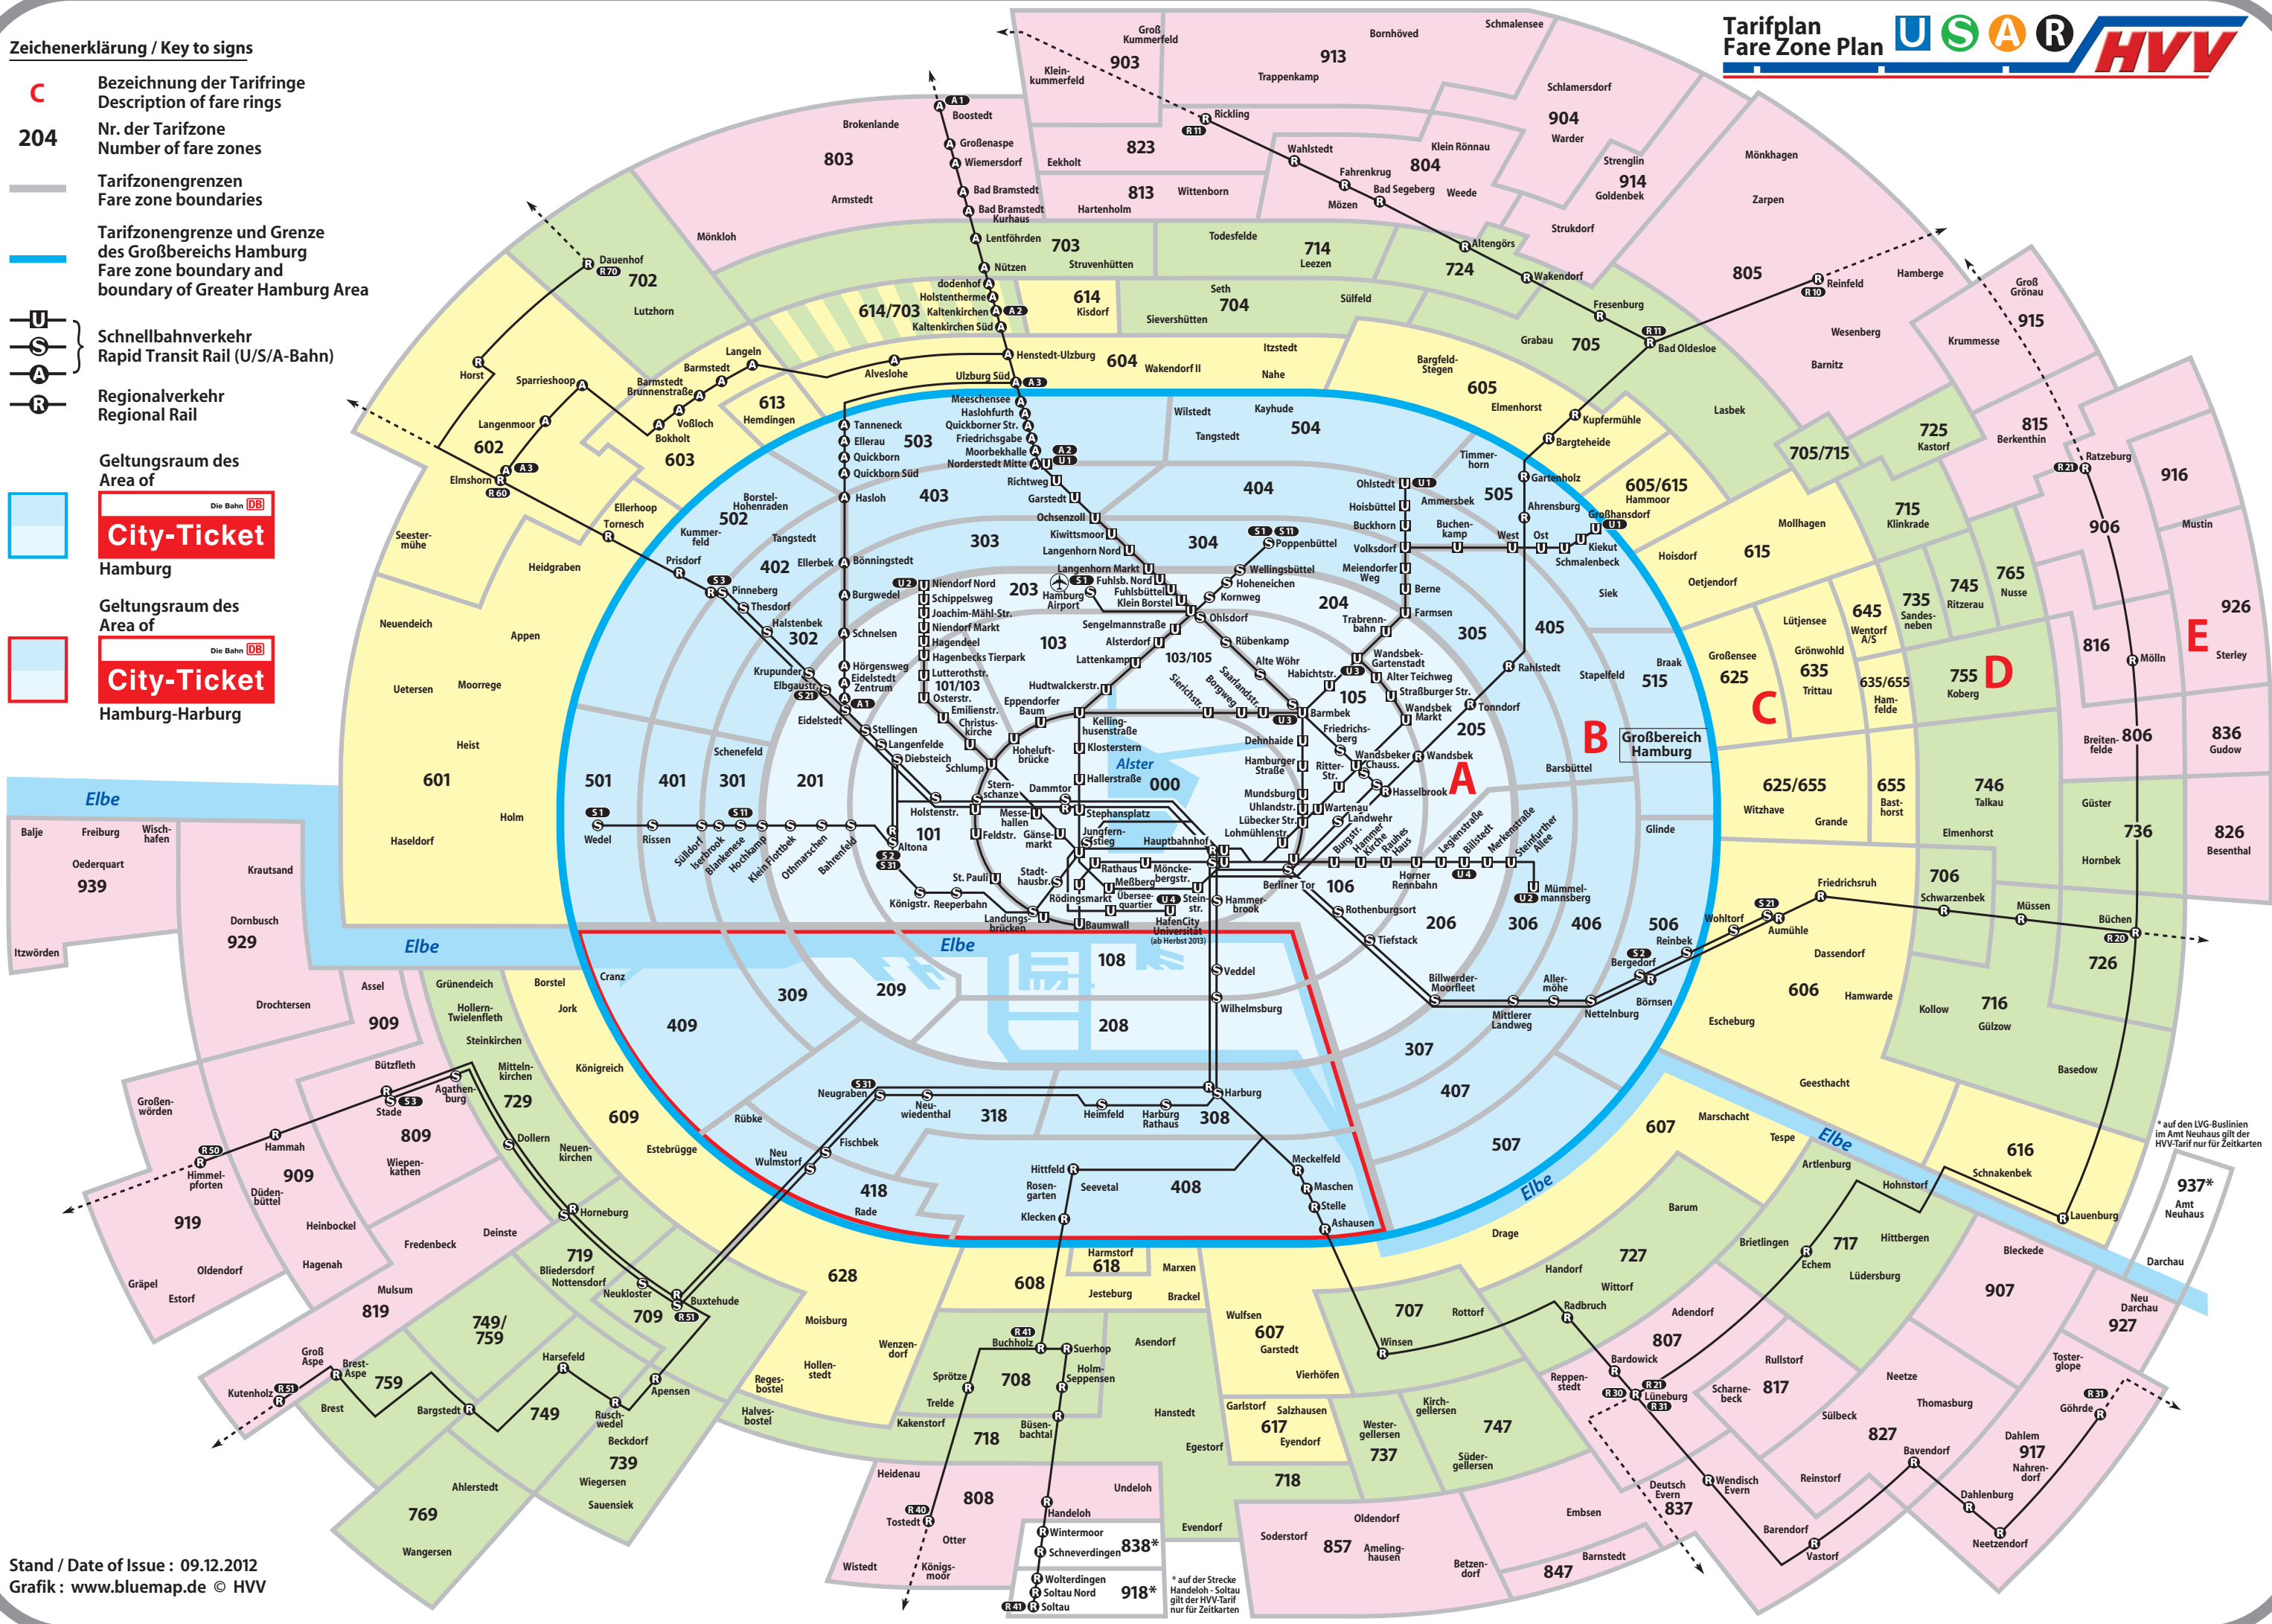

Zeichenerklärung / Key to signs

- **C** Bezeichnung der Tarifrings
  Description of fare rings
- **204** Nr. der Tarifzone
  Number of fare zones
- Tarifzongrenzen
  Fare zone boundaries
- Tarifzongrenze und Grenze des Großbereichs Hamburg
  Fare zone boundary and boundary of Greater Hamburg Area
- **U** Schnellbahnverkehr
  Rapid Transit Rail (U/S/A-Bahn)
- **S**
- **A**
- **R** Regionalverkehr
  Regional Rail
- Geltungsraum des Area of
  - **City-Ticket**
    Hamburg
  - **City-Ticket**
    Hamburg-Harburg

* auf den LVG-Buslinien im Amt Neuhaus gilt der HVV-Tarif nur für Zeitkarten