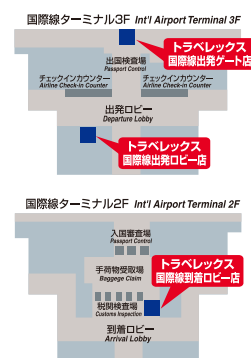

北海道・東北地区 Hokkaido/Tohoku Regions

新千歳空港

Shin-Chitose Airport

国際線出発ロビー店

Shin Chitose Airport - L /side Dep

国際線ターミナル3階

Tel:0123-45-2765

営業時間: フライトに合わせて営業

Shin-Chitose Airport Int'l Terminal 3F

国際線出発ゲート店

Shin Chitose Airport - A /side Dep

国際線ターミナルビル3階 出国審査後

Tel:0123-45-2785

営業時間: フライトに合わせて営業

Shin-Chitose Airport Int'l Terminal 3F

国際線到着ロビー店

Shin Chitose Airport - L /side Arrival

国際線ターミナルビル2階

Tel:0123-45-2790

営業時間: フライトに合わせて営業 (18時以降など対応していない便も)

Shin-Chitose Airport Int'l Terminal 2F

国内線到着ロビー店

Shin Chitose Airport Domestic Arrival Lobby

国内線ターミナルビル1階 総合案内所となり

Tel:0123-46-3311

営業時間 7:15~18:00

【注意】 新千歳空港内店舗の営業時間はフライトによって変更となる場合があります。

札幌店

Sapporo

りそな銀行 札幌支店内

Tel:011-223-7270

JR「札幌」駅 南口 徒歩10分
地下鉄「大通」駅 徒歩1分 北一条通り交差点
札幌駅前通地下歩行空間 12番出口 直結

営業時間 平日:9:30~17:30 土日祝休業

国際送金プラザ札幌店

Sapporo Money Transfer Plaza

アスティ45ビル1階

Tel.011-252-6368

JR「札幌」駅 南口徒歩3分

営業時間 11:00~19:00

3min. walk from JR Sapporo Station