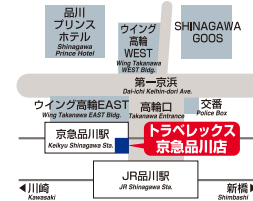

小田急新宿店

Odakyu Shinjuku
小田急新宿駅 西口地上コンコース
小田急トラベル海外旅サロンのこね旅市場隣
Tel.03-5321-9570
営業時間 8:00~20:00(土日祝を含む)
Odakyu Shinjuku Station Ground Floor Concourse
Within Odakyu Travel Shinjuku West Gate Travel Center

マークの見方

トラベルックス・オンライン店頭ピックアップ対象店

WJ ウェスタンユニオン国際送金サービス取扱店

ダイバーシティ東京プラザ店

Diver City Tokyo Plaza
ダイバーシティ東京プラザ1階
Tel.03-3527-6172
りんかい線「東京テレポート」駅 徒歩2分
ゆりかもめ「台場」駅 徒歩5分
営業時間 10:00~21:00
*WJの平日の最終受付は20:30までとさせていただきます。
Diver City Tokyo Plaza 1F

京急品川店

Keikeyu Shinagawa
京急品川駅構内 京急観光品川旅行センター内
Tel.03-6408-5644
京急品川駅 高輪口改札横
営業時間 平日:10:00~19:45 土日祝:10:00~17:45
Keikeyu Shinagawa Station

池袋西口店

Ikebukuro Nishiguchi
リビック大野ビル1階
Tel.03-5956-5571
「池袋」駅西口徒歩3分
営業時間 平日:10:00~20:00 土日祝:10:00~18:00
3min. walk from JR Ikebukuro Station West exit
*WJの最終受付は閉店時間の30分前までとさせていただきます。