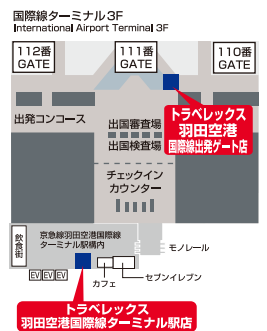

国際線出発ゲート店

(出国審査後、制限区域内)

Haneda Airport International Departure Gate

国際線ターミナル3階

Tel:03-5708-3180

3階出国カウンター前

営業時間 5:30~25:00