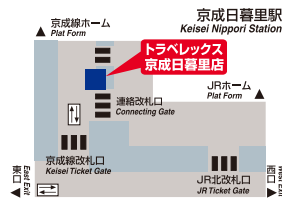

Echika fit

銀座店 Echika fit Ginza

東京メトロ銀座駅構内
Tel:03-5524-6436
東京メトロ銀座駅C4出口階下
営業時間 平日 11:00~19:00
土日祝 11:00~18:00
Echika fit 銀座 休業日を除く
Inside Echika fit Ginza

新橋店

Shimbashi
りそな銀行 新橋支店内
Tel:03-5501-1230

東京メトロ「新橋」駅 8番出口徒歩1分
営業時間 平日:10:00~19:00 土日祝休業
Resona Bank Shimbashi Branch
(1min.walk from Shimbashi Station Hibiya-Exit on the JR Line)

汐留日テレプラザ店

Shiodome Nihon TV Plaza

日本テレビタワー 地下2階
Tel:03-5568-1521

日本TVプラザ内
営業時間 11:00~19:00
Within Shiodome Nihon TV Plaza
*WUの最終受付は閉店時間の30分前までとさせていただきます。

トラベレックス
汐留日テレプラザ店

六本木店

Roppongi
東京ミッドタウン・タワー3階 りそな銀行とあり
Tel:03-3408-2280

日比谷線・大江戸線「六本木」駅直結
営業時間 平日:11:00~15:00 / 16:00~19:00 土日祝休業
Tokyo Midtown Tower 3F
(Directly connected to Roppongi Station on the Hibiya or Oedo Line)

京成日暮里店

Keisei Nippori
京成日暮里駅構内
Tel:03-5615-5370
京成電鉄「日暮里」駅構内 JR連絡改札口 横
営業時間 6:15~19:00
Inside Keisei Nippori Station yard
(connecting gates to JR Line)

浅草店

Asakusa
浅草文化観光センター1階
Tel:03-5827-3385
東京メトロ「浅草」駅改札口 徒歩1分
営業時間 9:00~20:00
1F Asakusa Tourist Information Center

京成上野店

Keisei Ueno
京成上野駅 ライナーカウンター
Tel: 03-5807-0832
「京成上野」駅構内
営業時間 6:15~19:00
Keisei Ueno Station.
Beside Ticket Gate of Skyliner.