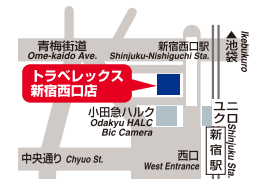

マークの見方

 トラベレックス・オンライン店頭ピックアップ対象店

 ウェスタンユニオン国際送金サービス取扱店

渋谷店

Shibuya
りそな銀行 渋谷支店内
Tel:03-5468-1271
JR「渋谷」駅 東口 徒歩2分 宮益坂角
営業時間 平日:10:00~19:00 土日祝休業
Resona Bank Shibuya Branch
(2min.walk from Shibuya Station East Exit on the JR Line)

渋谷マークシティ店

Shibuya Mark City
渋谷マークシティEASTMALL2階
Tel.03-5458-7755
京王観光渋谷駅営業所内
営業時間 平日:10:30~20:00 土日祝:10:30~18:30
Shibuya Mark City EASTMALL 2F
Within Keio Kanko Shibuya Branch

新宿西口店

Shinjuku Nishiguchi
小田急ハルクとなり 141ビル1階
Tel:03-3342-5552
「新宿」駅 西口徒歩1分 大江戸線「新宿西口」駅D2番出口正面
営業時間 平日:10:00~20:00 土日祝:10:00~18:00
*WJの平日の最終受付は19:00までとさせていただきます。
141Bldg.1F (1min.walk from Shinjuku Station West Exit on the JR Line)