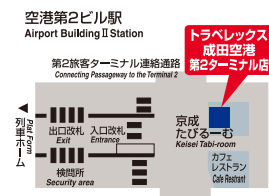

FOREIGN EXCHANGE
外幣兌換
両替店
외국환 거래소

60+
STORES IN
PREMIER
LOCATIONS

関東地区 Kanto Region

成田空港

Narita International Airport

第1ターミナル店

Narita Terminal 1

成田空港駅 京成たびる一む

Tel:0476-32-0980

成田空港第1ターミナルビル地下1階

「成田空港」駅改札口前 京成たびる一む内

営業時間 7:10~20:00

Keisei Tabi-room Narita Terminal 1

第2ターミナル店

Narita Terminal 2

空港第2ビル駅 京成たびる一む内

Tel:0476-34-6268

成田空港第2ターミナルビル地下1階

「成田空港」駅改札口前 京成たびる一む内

営業時間 7:10~20:00

Keisei Tabi-room Narita Terminal 2

T-CAT店

TCAT

東京シティエアターミナル3階

Tel:03-5649-8020

地下鉄 半蔵門線「水天宮前」駅直結

日比谷線「人形町」駅A1出口徒歩7分

営業時間 7:00~17:00

Suitengu-Mae Station on the Hanzomon Line)

マークの見方

トラベックス・オンライン店頭ピックアップ対象店

WU ウェスタンユニオン国際送金サービス取扱店

※ウェスタンユニオン国際送金サービスの最終受付は店舗閉店30分前とさせていただきます。

※諸事情により店舗営業時間を変更する場合がございます。最新の情報は www.travel.ec.jp をご覧ください。

Last acceptance for Western Union international money transfer service is 30 minutes before closing time of each shop.*

Last acceptance for Western Union international money transfer service at Diver City Tokyo Plaza and LaLaport Tokyo-Bay stores is 19:00 weekdays and 18:00 on weekends and holidays.

東京駅JR EAST Travel Service Center店

JR EAST Travel Service Center

東京駅1階丸の内北口ドーム内

Tel:03-5220-4311

JR内線東京丸の内北口

営業時間 7:30~20:30

Tokyo station Marunouchi North Exit

八重洲店

八重洲地下2番通り

Tel:03-5205-8900

「東京駅直結 八重洲地下街内」

東西線 銀座線「日本橋」駅地下3階出口徒歩5分

営業時間 10:00~20:00 (八重洲地下街休業日を除く)

YAESU underground shopping mall

(Directly connected to Tokyo Station)

八重洲地下街 YAESU Shopping Mall

グランスタ店

Tokyo Station GranSta

東京駅改札内

Tel:03-5220-5021

地下1階「グランスタ」

ステーション コンシェルジュ内

営業時間 9:00~20:00

羽田空港

Haneda International Airport

国際線出発ゲート店

(出国審査後、制限区域内)

Haneda Airport International Departure Gate

国際線ターミナル3階

Tel:03-5708-3180

3階出国カウンター前

営業時間 5:30~25:00

国際線ターミナル駅店

Haneda Airport International Terminal Station