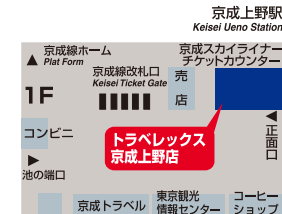

汐留日テレプラザ店

Shiodome Nihon TV Plaza

日本テレビタワー 地下2階
Tel:03-5568-1521

日本TVプラザ内
営業時間 11:00~19:00
Within Shiodome Nihon TV Plaza
*WUの最終受付は閉店時間の30分前までとさせていただきます。

トラベレックス
汐留日テレプラザ店

六本木店

Roppongi
東京ミッドタウン・タワー3階 りそな銀行とあり
Tel:03-3408-2280

日比谷線・大江戸線「六本木」駅直結
営業時間 平日:11:00~15:00 / 16:00~19:00 土日祝休業
Tokyo Midtown Tower 3F
(Directly connected to Roppongi Station on the Hibiya or Oedo Line)

京成日暮里店

Keisei Nippori
京成日暮里駅構内
Tel:03-5615-5370
京成電鉄「日暮里」駅構内 JR連絡改札口 横
営業時間 6:15~19:00
Inside Keisei Nippori Station yard
(connecting gates to JR Line)

浅草店

Asakusa
浅草文化観光センター1階
Tel:03-5827-3385
東京メトロ「浅草」駅改札口 徒歩1分
営業時間 9:00~20:00
1F Asakusa Tourist Information Center

京成上野店

Keisei Ueno
京成上野駅 ライナーカウンター
Tel: 03-5807-0832
「京成上野」駅構内
営業時間 6:15~19:00
Keisei Ueno Station.
Beside Ticket Gate of Skyliner.