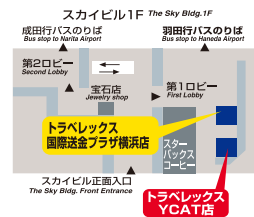

「横浜」駅 東口 徒歩3分 スカイビル1階
営業時間 10:00～19:00
Yokohama City Air Terminal
3min.walk from Yokohama Station East Exit on the JR Line.

京急横浜店

Keiyou Yokohama
横浜駅地下1階 京急線 中央改札
Tel.045-440-6291

京急線中央改札 券売機並び
営業時間 9:00～20:00
Inside the Yokohama Station B1F
(Beside Ticket Vending Machine of Keiyou Line)

横浜ポルタ店

Yokohama Porta
横浜駅東口地下街ポルタ
Tel.045-440-5850

「横浜」駅東口徒歩1分
営業時間 10:00～21:00
1min. walk from Yokohama Train Station East Exit

東急横浜店

Tokyu Yokohama
横浜駅地下3階 東急東横線 正面改札
Tel:045-411-5370

東横線正面改札 券売機 並び
営業時間 10:00～20:00
Inside the Yokohama Station B3F
(Beside Ticket Vending Machine of Toyoiko Line)

横浜駅地下3階
東横線・みなとみらい線 正面改札
Yokohama Station B3F / Front Ticket Gate of Toyoiko Line

東海地区 Tokai Region

中部国際空港

Central Japan International Airport

セントレア店

Centrair
中部国際空港3階 国際線出発ロビー 出国審査後
Tel:0569-38-9550
営業時間 7:00～21:30 フライト状況により変更あり
Centrair 3F Int'l Departure Lobby Airside.

セントレア アクセスプラザ店

アクセスプラザ 中部国際空港駅改札脇
Tel:0569-38-8421 営業時間 6:30～22:30
Access Plaza. Beside the ticket gate of Airport Sta.

17番ゲート店

Gate 17
中部国際空港3階 国際線出発ロビー 出国審査後
営業時間 8:00～11:00 フライト状況により変更あり
Centrair 3F Int'l Departure Lobby Airside