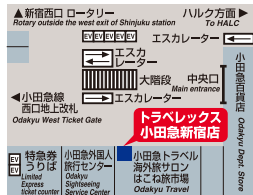

渋谷マークシティ店

Shibuya Mark City
渋谷マークシティEASTMALL2階
Tel.03-5458-7755
京王観光渋谷駅営業所内
営業時間 平日:10:30~20:00 土日祝:10:30~18:30
Shibuya Mark City EASTMALL 2F
Within Keio Kanko Shibuya Branch

新宿西口店

Shinjuku Nishiguchi
小田急ハルクとなり 141ビル1階
Tel:03-3342-5552
「新宿」駅 西口徒歩1分 大江戸線「新宿西口」駅D2番出口正面
営業時間 平日:10:00~20:00 土日祝:10:00~18:00
*WJの平日の最終受付は19:00までとさせていただきます。
141Bldg.1F (1min.walk from Shinjuku Station West Exit on the JR Line)

新宿南口店

Shinjuku Minamiguchi
甲州街道沿い
Tel.03-5302-2575
新宿南口より徒歩3分
営業時間 平日:10:00~20:00 土日祝:10:00~18:00
*WJの平日の最終受付は19:00までとさせていただきます。
3 min. walk from Shinjuku Station South Exit

京王新宿店

Keio Shinjuku
京王新宿駅 西口改札横
京王観光京王新宿駅営業所内
Tel.03-5321-9525
京王観光 京王新宿駅営業所向かい
営業時間 平日:10:30~20:00 土日祝:10:30~18:30
Keio Shinjuku Station West Gate B1F
Opposite Keio Travel Shinjuku Branch

小田急新宿店

Odakyu Shinjuku
小田急新宿駅 西口地上コンコース
小田急トラベル海外旅サロンのこね旅市場隣
Tel.03-5321-9570
営業時間 8:00~20:00(土日祝を含む)
Odakyu Shinjuku Station Ground Floor Concourse
Within Odakyu Travel Shinjuku West Gate Travel Center