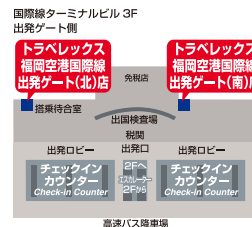

国際線出発ゲート(南)店

Fukuoka Airport International Departure Gate South

福岡空港国際線ターミナルビル3階南

Tel:092-436-2055

営業時間 7:50~20:40 (4月~10月)

7:50~20:30 (11月~3月)

3F Fukuoka Airport Departure Gate South