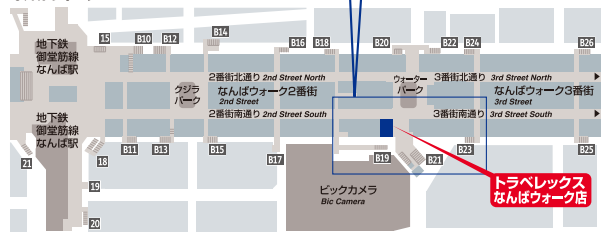

なんばウォーク Namba walk

TiS京都店

TiS Kyoto

日本旅行 TiS京都支店内

Tel:075-354-9181

JR京都駅1F 中央改札前

営業時間 10:30～19:00

JR Kyoto Station, Nippon Travel Agency

TiS Kyoto Branch