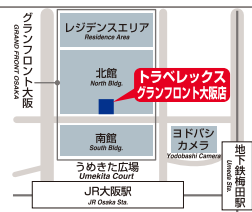

なんばウォーク店

Namba walk

なんばウォーク2番街南通り

Tel:06-6214-5580

地下鉄御堂筋線「なんば」駅 徒歩2分

営業時間 10:00～21:00 奇数月の第3水曜日及び元旦は休み

※WUの最終受付は閉店時間の30分前までとさせていただきます。

2min. walk from Midosuji Namba Station