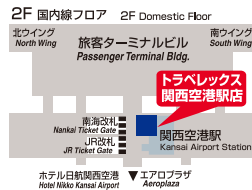

関西地区 Kansai Region

関西空港

Kansai Airport

関西空港駅

Kansai Airport Station

Tel:072-456-8725

「関西空港」駅 南海改札口正面

営業時間 5:45～23:30

※フライト時間によって営業時間が変更になる場合があります。