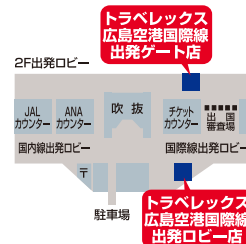

国際線出発ゲート店

(出国審査後、制限区域内)

Hiroshima Airport International Departure Gate

広島空港国際線ターミナルビル2階

Tel:0848-60-8277

営業時間 7:45~15:00 ※フライト状況により変更あり

Hiroshima Airport 2nd floor Departure Gate