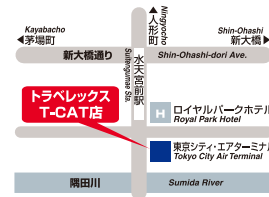

T-CAT店

TCAT

東京シティエアターミナル3階

Tel:03-5649-8020

地下鉄 半蔵門線「水天宮前」駅直結

日比谷線「人形町」駅A1出口徒歩7分

営業時間 7:00~17:00

Suitengu-Mae Station on the Hanzomon Line)