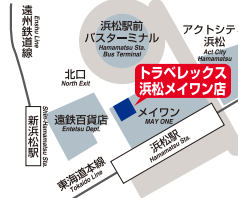

20番ゲート店

Gate 20
中部国際空港3階 国際線出発ロビー 出国審査後
営業時間 8:00～10:00 フライト状況により変更あり
Centrair 3F Int'l Departure Lobby Airside

3F 国際線出発ロビー 3F Int'l Departure Lobby

アクセスプラザ Access Plaza

●外貨自動販売機も設置しております。
是非ご利用ください。

名古屋駅前店 WU

Nagoya
名古屋駅地下街イトインストリート内
Tel:052-533-2401

名古屋駅から徒歩5分
営業時間 10:00～20:00 1月1日のみ休業
※WUの最終受付は19:30までとさせていただきます。
5 min. walk from Nagoya Station

国際送金プラザ名古屋栄店

Nagoya Sakae Money Transfer Plaza WU
広小路通 中ビル2階
Tel:052-238-4755

地下鉄「栄」駅 13番出口すぐ
営業時間 10:00～19:30
休業日は1月と2月を除く毎月第3水曜日と1月1日と1月2日
※WUの最終受付は19:00までとさせていただきます。
Sakae Station Exit 13

浜松メイワン店 WU

Hamamatsu MAY ONE
浜松駅前ビルメイワン3階
Tel:053-450-7822

J内浜松駅ビルメイワン3階
営業時間 11:00～19:00
浜松メイワン休業日を除く
※WUの最終受付は18:30までとさせていただきます。
3F MAY ONE

マークの見方

トラベックス・オンライン店頭ピックアップ対象店

WU ウェスタンユニオン国際送金サービス取扱店

関西地区 Kansai Region

関西空港

Kansai Airport

関西空港駅

Kansai Airport Station