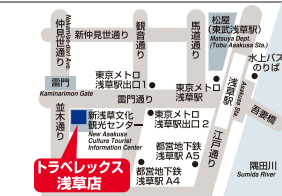

汐留日テレプラザ店

Shiodome Nihon TV Plaza

日本テレビタワー 地下2階
Tel:03-5568-1521

日本TVプラザ内
営業時間 11:00~19:00
Within Shiodome Nihon TV Plaza
*WUの最終受付は閉店時間の30分前までとさせていただきます。

トラベレックス
汐留日テレプラザ店

六本木店

Roppongi
東京ミッドタウン・タワー3階 りそな銀行とあり
Tel:03-3408-2280

日比谷線・大江戸線「六本木」駅直結
営業時間 平日:11:00~15:00 / 16:00~19:00 土日祝休業
Tokyo Midtown Tower 3F
(Directly connected to Roppongi Station on the Hibiya or Oedo Line)

京成日暮里店

Keisei Nippori
京成日暮里駅構内
Tel:03-5615-5370
京成電鉄「日暮里」駅構内 JR連絡改札口 横
営業時間 6:15~19:00
Inside Keisei Nippori Station yard
(connecting gates to JR Line)

浅草店

Asakusa
浅草文化観光センター1階
Tel:03-5827-3385
東京メトロ「浅草」駅改札口 徒歩1分
営業時間 9:00~20:00
1F Asakusa Tourist Information Center

京成上野店

Keisei Ueno
京成上野駅 ライナーカウンター
Tel: 03-5807-0832
「京成上野」駅構内
営業時間 6:15~19:00
Keisei Ueno Station.
Beside Ticket Gate of Skyliner.