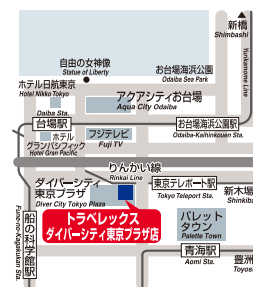

新宿南口店

Shinjuku Minamiguchi
甲州街道沿い
Tel.03-5302-2575
新宿南口より徒歩3分
営業時間 平日:10:00~20:00 土日祝:10:00~18:00
*WJの平日の最終受付は19:00までとさせていただきます。
3 min. walk from Shinjuku Station South Exit

京王新宿店

Keio Shinjuku
京王新宿駅 西口改札横
京王観光京王新宿駅営業所内
Tel.03-5321-9525
京王観光 京王新宿駅営業所向かい
営業時間 平日:10:30~20:00 土日祝:10:30~18:30
Keio Shinjuku Station West Gate B1F
Opposite Keio Travel Shinjuku Branch

小田急新宿店

Odakyu Shinjuku
小田急新宿駅 西口地上コンコース
小田急トラベル海外旅サロンのこね旅市場隣
Tel.03-5321-9570
営業時間 8:00~20:00(土日祝を含む)
Odakyu Shinjuku Station Ground Floor Concourse
Within Odakyu Travel Shinjuku West Gate Travel Center

マークの見方

トラベルックス・オンライン店頭ピックアップ対象店

WJ ウェスタンユニオン国際送金サービス取扱店

ダイバーシティ東京プラザ店

Diver City Tokyo Plaza
ダイバーシティ東京プラザ1階
Tel.03-3527-6172
りんかい線「東京テレポート」駅 徒歩2分
ゆりかもめ「台場」駅 徒歩5分
営業時間 10:00~21:00
*WJの平日の最終受付は20:30までとさせていただきます。
Diver City Tokyo Plaza 1F

京急品川店

Keikeyu Shinagawa
京急品川駅構内 京急観光品川旅行センター内
Tel.03-6408-5644
京急品川駅 高輪口改札横
営業時間 平日:10:00~19:45 土日祝:10:00~17:45
Keikeyu Shinagawa Station

池袋西口店

Ikebukuro Nishiguchi
リビック大野ビル1階
Tel.03-5956-5571
「池袋」駅西口徒歩3分
営業時間 平日:10:00~20:00 土日祝:10:00~18:00
3min. walk from JR Ikebukuro Station West exit
*WJの最終受付は閉店時間の30分前までとさせていただきます。