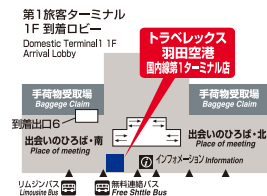

国内線第1ターミナル店

Haneda Airport Domestic Terminal 1

国内線 第1旅客ターミナル1階

Tel:03-5756-0705

1階到着ロビー6番出口向かい 1階無料連絡バス(のぼり)前入場口脇

営業時間 9:00~19:00

HANEDA Airport Domestic Terminal 1