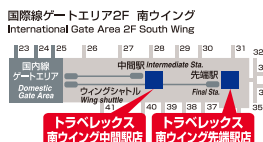

南ウイング先端駅

International Airside South Final Station

Tel:072-456-7101

国際線ゲートエリア2階 南ウイングウイングシャトル先端駅

営業時間 8:00～21:30

※フライト時間によって営業時間が変更になる場合があります。

International Gate Area 2F South Wing

Beside the Final Station of Wing shuttle

南ウイング中間駅

Tel:072-456-7103

国際線ゲートエリア2階 南ウイングウイングシャトル中間駅

営業時間 8:00～23:00 ※フライト時間によって営業時間が変更になる場合があります。

International Gate Area 2F South Wing