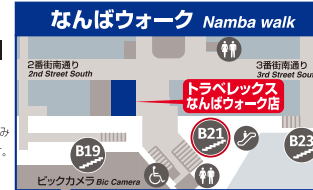

関西地区 Kansai Region

関西空港

Kansai Airport

関西空港駅

Kansai Airport Station

Tel:072-456-8725

「関西空港」駅 南海改札口正面

営業時間 5:45～23:30

※フライト時間によって営業時間が変更になる場合があります。

国際線到着ロビー

International Arrival Lobby

Tel:072-456-8731

関西空港1階 国際線到着ロビー 関西観光情報センターとなり

営業時間 7:00～21:30

※フライト時間によって営業時間が変更になる場合があります。

北ウイング先端駅

International Airside North Final Station

Tel:072-456-7105

国際線ゲートエリア2階 北ウイングウイングシャトル先端駅

営業時間 8:00～24:00

※フライト時間によって営業時間が変更になる場合があります。

International Gate Area 2F North Wing

Beside the Final Station of Wing shuttle

北ウイング中間駅

Tel:072-456-8775

国際線ゲートエリア2階 北ウイングウイングシャトル中間駅

営業時間 8:00～23:00 ※フライト時間によって営業時間が変更になる場合があります。

南ウイング先端駅

International Airside South Final Station

Tel:072-456-7101

国際線ゲートエリア2階 南ウイングウイングシャトル先端駅

営業時間 8:00～21:30

※フライト時間によって営業時間が変更になる場合があります。

International Gate Area 2F South Wing

Beside the Final Station of Wing shuttle

南ウイング中間駅

Tel:072-456-7103

国際線ゲートエリア2階 南ウイングウイングシャトル中間駅

営業時間 8:00～23:00 ※フライト時間によって営業時間が変更になる場合があります。

International Gate Area 2F South Wing

TiS大阪店

TiS Osaka

日本旅行 TiS大阪支店内

Tel:06-4797-9685

JR大阪駅 中央改札前

営業時間 平日 土:10:30～19:30

日祝:10:30～18:30

マークの見方

トラベックス・オンライン店頭ピックアップ対象店

ウエスタンユニオン国際送金サービス取扱店

グランフロント大阪店

Grand Front Osaka

グランフロント大阪 ショップ&レストラン 北館地下1階

Tel:06-6359-1990

JR「大阪」駅 地下鉄御堂筋線 梅田駅 徒歩5分

営業時間 11:00～19:30 (休祭 14:00～15:00)

※WUの最終受付は19:00までとさせていただきます。

5min. walk from Osaka Station

なんばウォーク店

Namba walk

なんばウォーク2番街南通り

Tel:06-6214-5580

地下鉄御堂筋線「なんば」駅 徒歩2分

営業時間 10:00～21:00 奇数月の第3水曜日及び元旦は休み

※WUの最終受付は閉店時間の30分前までとさせていただきます。

2min. walk from Midosuji Namba Station

なんばウォーク Namba walk

TiS京都店

TiS Kyoto

日本旅行 TiS京都支店内

Tel:075-354-9181

JR京都駅1F 中央改札前

営業時間 10:30～19:00

JR Kyoto Station, Nippon Travel Agency

TiS Kyoto Branch

TiS京都西口店

TiS Kyoto Nishiguchi