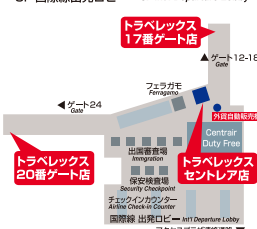

横浜駅地下3階
東横線・みなとみらい線 正面改札
Yokohama Station B3F / Front Ticket Gate of Toyoiko Line

東海地区 Tokai Region

中部国際空港

Central Japan International Airport

セントレア店

Centrair
中部国際空港3階 国際線出発ロビー 出国審査後
Tel:0569-38-9550
営業時間 7:00～21:30 フライト状況により変更あり
Centrair 3F Int'l Departure Lobby Airside.

セントレア アクセスプラザ店

アクセスプラザ 中部国際空港駅改札脇
Tel:0569-38-8421 営業時間 6:30～22:30
Access Plaza. Beside the ticket gate of Airport Sta.

17番ゲート店

Gate 17
中部国際空港3階 国際線出発ロビー 出国審査後
営業時間 8:00～11:00 フライト状況により変更あり
Centrair 3F Int'l Departure Lobby Airside

20番ゲート店

Gate 20
中部国際空港3階 国際線出発ロビー 出国審査後
営業時間 8:00～10:00 フライト状況により変更あり
Centrair 3F Int'l Departure Lobby Airside

3F 国際線出発ロビー 3F Int'l Departure Lobby

アクセスプラザ Access Plaza

●外貨自動販売機も設置しております。
是非ご利用ください。

名古屋駅前店 WU