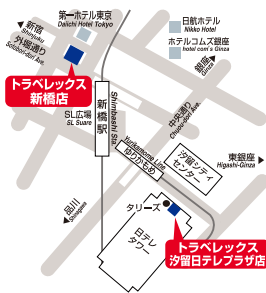

Echika fit

銀座店 Echika fit Ginza

東京メトロ銀座駅構内
Tel:03-5524-6436
東京メトロ銀座駅C4出口階下
営業時間 平日 11:00~19:00
土日祝 11:00~18:00
Echika fit 銀座 休業日を除く
Inside Echika fit Ginza

新橋店

Shimbashi
りそな銀行 新橋支店内
Tel:03-5501-1230

東京メトロ「新橋」駅 8番出口徒歩1分
営業時間 平日:10:00~19:00 土日祝休業
Resona Bank Shimbashi Branch
(1min.walk from Shimbashi Station Hibiya-Exit on the JR Line)

汐留日テレプラザ店

Shiodome Nihon TV Plaza

日本テレビタワー 地下2階
Tel:03-5568-1521

日本TVプラザ内
営業時間 11:00~19:00
Within Shiodome Nihon TV Plaza
*WUの最終受付は閉店時間の30分前までとさせていただきます。

トラベレックス
汐留日テレプラザ店

六本木店

Roppongi
東京ミッドタウン・タワー3階 りそな銀行とあり
Tel:03-3408-2280

日比谷線・大江戸線「六本木」駅直結
営業時間 平日:11:00~15:00 / 16:00~19:00 土日祝休業
Tokyo Midtown Tower 3F
(Directly connected to Roppongi Station on the Hibiya or Oedo Line)

京成日暮里店

Keisei Nippori
京成日暮里駅構内
Tel:03-5615-5370
京成電鉄「日暮里」駅構内 JR連絡改札口 横
営業時間 6:15~19:00
Inside Keisei Nippori Station yard
(connecting gates to JR Line)

浅草店

Asakusa
浅草文化観光センター1階
Tel:03-5827-3385
東京メトロ「浅草」駅改札口 徒歩1分
営業時間 9:00~20:00
1F Asakusa Tourist Information Center

京成上野店

Keisei Ueno
京成上野駅 ライナーカウンター
Tel: 03-5807-0832
「京成上野」駅構内
営業時間 6:15~19:00
Keisei Ueno Station.
Beside Ticket Gate of Skyliner.