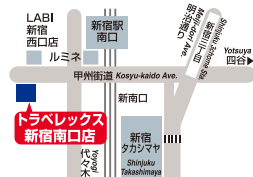

マークの見方

 トラベレックス・オンライン店頭ピックアップ対象店

 ウェスタンユニオン国際送金サービス取扱店

渋谷店

Shibuya
りそな銀行 渋谷支店内
Tel:03-5468-1271
JR「渋谷」駅 東口 徒歩2分 宮益坂角
営業時間 平日:10:00~19:00 土日祝休業
Resona Bank Shibuya Branch
(2min.walk from Shibuya Station East Exit on the JR Line)

渋谷マークシティ店

Shibuya Mark City
渋谷マークシティEASTMALL2階
Tel.03-5458-7755
京王観光渋谷駅営業所内
営業時間 平日:10:30~20:00 土日祝:10:30~18:30
Shibuya Mark City EASTMALL 2F
Within Keio Kanko Shibuya Branch

新宿西口店

Shinjuku Nishiguchi
小田急ハルクとなり 141ビル1階
Tel:03-3342-5552
「新宿」駅 西口徒歩1分 大江戸線「新宿西口」駅D2番出口正面
営業時間 平日:10:00~20:00 土日祝:10:00~18:00
*WJの平日の最終受付は19:00までとさせていただきます。
141Bldg.1F (1min.walk from Shinjuku Station West Exit on the JR Line)

新宿南口店

Shinjuku Minamiguchi
甲州街道沿い
Tel.03-5302-2575
新宿南口より徒歩3分
営業時間 平日:10:00~20:00 土日祝:10:00~18:00
*WJの平日の最終受付は19:00までとさせていただきます。
3 min. walk from Shinjuku Station South Exit

京王新宿店

Keio Shinjuku
京王新宿駅 西口改札横
京王観光京王新宿駅営業所内
Tel.03-5321-9525
京王観光 京王新宿駅営業所向かい
営業時間 平日:10:30~20:00 土日祝:10:30~18:30
Keio Shinjuku Station West Gate B1F
Opposite Keio Travel Shinjuku Branch