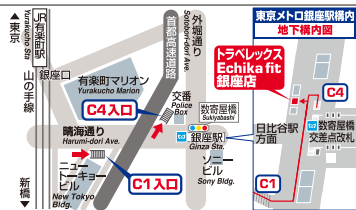

国内線第1ターミナル店

Haneda Airport Domestic Terminal 1

国内線 第1旅客ターミナル1階

Tel:03-5756-0705

1階到着ロビー6番出口向かい 1階無料連絡バス(のぼり)前入場口脇

営業時間 9:00~19:00

HANEDA Airport Domestic Terminal 1

(Beside the entrance nearby the free shuttle bus stop)

Echika fit

銀座店 Echika fit Ginza

東京メトロ銀座駅構内
Tel:03-5524-6436
東京メトロ銀座駅C4出口階下
営業時間 平日 11:00~19:00
土日祝 11:00~18:00
Echika fit 銀座 休業日を除く
Inside Echika fit Ginza

新橋店

Shimbashi
りそな銀行 新橋支店内
Tel:03-5501-1230

東京メトロ「新橋」駅 8番出口徒歩1分
営業時間 平日:10:00~19:00 土日祝休業
Resona Bank Shimbashi Branch
(1min.walk from Shimbashi Station Hibiya-Exit on the JR Line)

汐留日テレプラザ店

Shiodome Nihon TV Plaza

日本テレビタワー 地下2階
Tel:03-5568-1521

日本TVプラザ内
営業時間 11:00~19:00
Within Shiodome Nihon TV Plaza
*WUの最終受付は閉店時間の30分前までとさせていただきます。

トラベレックス
汐留日テレプラザ店

六本木店

Roppongi
東京ミッドタウン・タワー3階 りそな銀行とあり
Tel:03-3408-2280

日比谷線・大江戸線「六本木」駅直結
営業時間 平日:11:00~15:00 / 16:00~19:00 土日祝休業
Tokyo Midtown Tower 3F
(Directly connected to Roppongi Station on the Hibiya or Oedo Line)

京成日暮里店

Keisei Nippori
京成日暮里駅構内
Tel:03-5615-5370
京成電鉄「日暮里」駅構内 JR連絡改札口 横
営業時間 6:15~19:00
Inside Keisei Nippori Station yard
(connecting gates to JR Line)