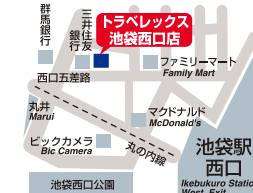

小田急新宿店

Odakyu Shinjuku
小田急新宿駅 西口地上コンコース
小田急トラベル海外旅サロンのこね旅市場隣
Tel.03-5321-9570
営業時間 8:00~20:00(土日祝を含む)
Odakyu Shinjuku Station Ground Floor Concourse
Within Odakyu Travel Shinjuku West Gate Travel Center

マークの見方

トラベルックス・オンライン店頭ピックアップ対象店

WJ ウェスタンユニオン国際送金サービス取扱店

ダイバーシティ東京プラザ店

Diver City Tokyo Plaza
ダイバーシティ東京プラザ1階
Tel.03-3527-6172
りんかい線「東京テレポート」駅 徒歩2分
ゆりかもめ「台場」駅 徒歩5分
営業時間 10:00~21:00
*WJの平日の最終受付は20:30までとさせていただきます。
Diver City Tokyo Plaza 1F

京急品川店

Keikeyu Shinagawa
京急品川駅構内 京急観光品川旅行センター内
Tel.03-6408-5644
京急品川駅 高輪口改札横
営業時間 平日:10:00~19:45 土日祝:10:00~17:45
Keikeyu Shinagawa Station

池袋西口店

Ikebukuro Nishiguchi
リビック大野ビル1階
Tel.03-5956-5571
「池袋」駅西口徒歩3分
営業時間 平日:10:00~20:00 土日祝:10:00~18:00
3min. walk from JR Ikebukuro Station West exit
*WJの最終受付は閉店時間の30分前までとさせていただきます。