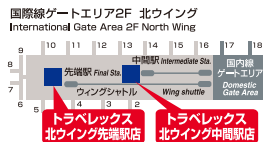

北ウイング中間駅

Tel:072-456-8775

国際線ゲートエリア2階 北ウイングウイングシャトル中間駅

営業時間 8:00～23:00 ※フライト時間によって営業時間が変更になる場合があります。