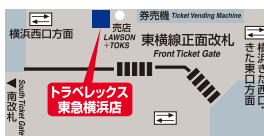

横浜ポルタ店

Yokohama Porta
横浜駅東口地下街ポルタ
Tel.045-440-5850

「横浜」駅東口徒歩1分
営業時間 10:00～21:00
1min. walk from Yokohama Train Station East Exit

東急横浜店

Tokyu Yokohama
横浜駅地下3階 東急東横線 正面改札
Tel:045-411-5370

東横線正面改札 券売機 並び
営業時間 10:00～20:00
Inside the Yokohama Station B3F
(Beside Ticket Vending Machine of Toyoiko Line)

横浜駅地下3階
東横線・みなとみらい線 正面改札
Yokohama Station B3F / Front Ticket Gate of Toyoiko Line

東海地区 Tokai Region

中部国際空港

Central Japan International Airport

セントレア店

Centrair
中部国際空港3階 国際線出発ロビー 出国審査後
Tel:0569-38-9550
営業時間 7:00～21:30 フライト状況により変更あり
Centrair 3F Int'l Departure Lobby Airside.