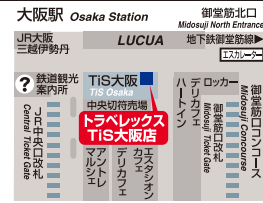

TiS大阪店

TiS Osaka

日本旅行 TiS大阪支店内

Tel:06-4797-9685

JR大阪駅 中央改札前

営業時間 平日 土:10:30～19:30

日祝:10:30～18:30

マークの見方

トラベックス・オンライン店頭ピックアップ対象店

ウエスタンユニオン国際送金サービス取扱店

グランフロント大阪店

Grand Front Osaka

グランフロント大阪 ショップ&レストラン 北館地下1階

Tel:06-6359-1990

JR「大阪」駅 地下鉄御堂筋線 梅田駅 徒歩5分

営業時間 11:00～19:30 (休祭 14:00～15:00)

※WUの最終受付は19:00までとさせていただきます。

5min. walk from Osaka Station