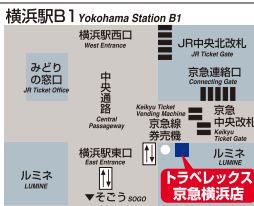

「横浜」駅 東口 徒歩3分 スカイビル1階
営業時間 10:00～19:00
Yokohama City Air Terminal
3min.walk from Yokohama Station East Exit on the JR Line.

京急横浜店

Keiyou Yokohama
横浜駅地下1階 京急線 中央改札
Tel.045-440-6291

京急線中央改札 券売機並び
営業時間 9:00～20:00
Inside the Yokohama Station B1F
(Beside Ticket Vending Machine of Keiyou Line)

横浜ポルタ店

Yokohama Porta
横浜駅東口地下街ポルタ
Tel.045-440-5850

「横浜」駅東口徒歩1分
営業時間 10:00～21:00
1min. walk from Yokohama Train Station East Exit

東急横浜店

Tokyu Yokohama
横浜駅地下3階 東急東横線 正面改札
Tel:045-411-5370

東横線正面改札 券売機 並び
営業時間 10:00～20:00
Inside the Yokohama Station B3F
(Beside Ticket Vending Machine of Toyoiko Line)

横浜駅地下3階
東横線・みなとみらい線 正面改札
Yokohama Station B3F / Front Ticket Gate of Toyoiko Line

東海地区 Tokai Region

中部国際空港

Central Japan International Airport

セントレア店

Centrair
中部国際空港3階 国際線出発ロビー 出国審査後
Tel:0569-38-9550
営業時間 7:00～21:30 フライト状況により変更あり
Centrair 3F Int'l Departure Lobby Airside.

セントレア アクセスプラザ店

アクセスプラザ 中部国際空港駅改札脇
Tel:0569-38-8421 営業時間 6:30～22:30
Access Plaza. Beside the ticket gate of Airport Sta.

17番ゲート店

Gate 17
中部国際空港3階 国際線出発ロビー 出国審査後
営業時間 8:00～11:00 フライト状況により変更あり
Centrair 3F Int'l Departure Lobby Airside