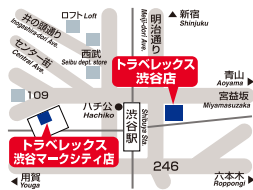

赤坂見附店

Akasaka Mitsuke
赤坂ロングビーチビル1階
Tel:03-3568-1425
東京メトロ「赤坂見附」駅 A出口徒歩1分
営業時間 11:00~15:00 / 16:00~19:00
Tokyo Metro Akasaka Mitsuke station exit A
(1 min. walk from Akasaka Mitsuke station)
*WUの最終受付は閉店時間の30分前までとさせていただきます。

南青山店

Minami Aoyama
青山通り沿い
Tel.03-6418-6851
南青山五丁目交差点角
東京メトロ「表参道」駅地下1階出口 徒歩2分
営業時間 平日:10:00~20:00
土日祝:11:00~14:00 / 15:00~19:00
Aoyama Ave. (2min. walk from Omotesando Station Exit B1)
*WUの最終受付は閉店時間の30分前までとさせていただきます。

渋谷マークシティ店

Shibuya Mark City
渋谷マークシティEASTMALL2階
Tel.03-5458-7755
京王観光渋谷駅営業所内
営業時間 平日:10:30~20:00 土日祝:10:30~18:30
Shibuya Mark City EASTMALL 2F
Within Keio Kanko Shibuya Branch

新宿西口店

Shinjuku Nishiguchi
小田急ハルクとなり 141ビル1階
Tel:03-3342-5552
「新宿」駅 西口徒歩1分 大江戸線「新宿西口」駅D2番出口正面
営業時間 平日:10:00~20:00 土日祝:10:00~18:00
*WJの平日の最終受付は19:00までとさせていただきます。
141Bldg.1F (1min.walk from Shinjuku Station West Exit on the JR Line)