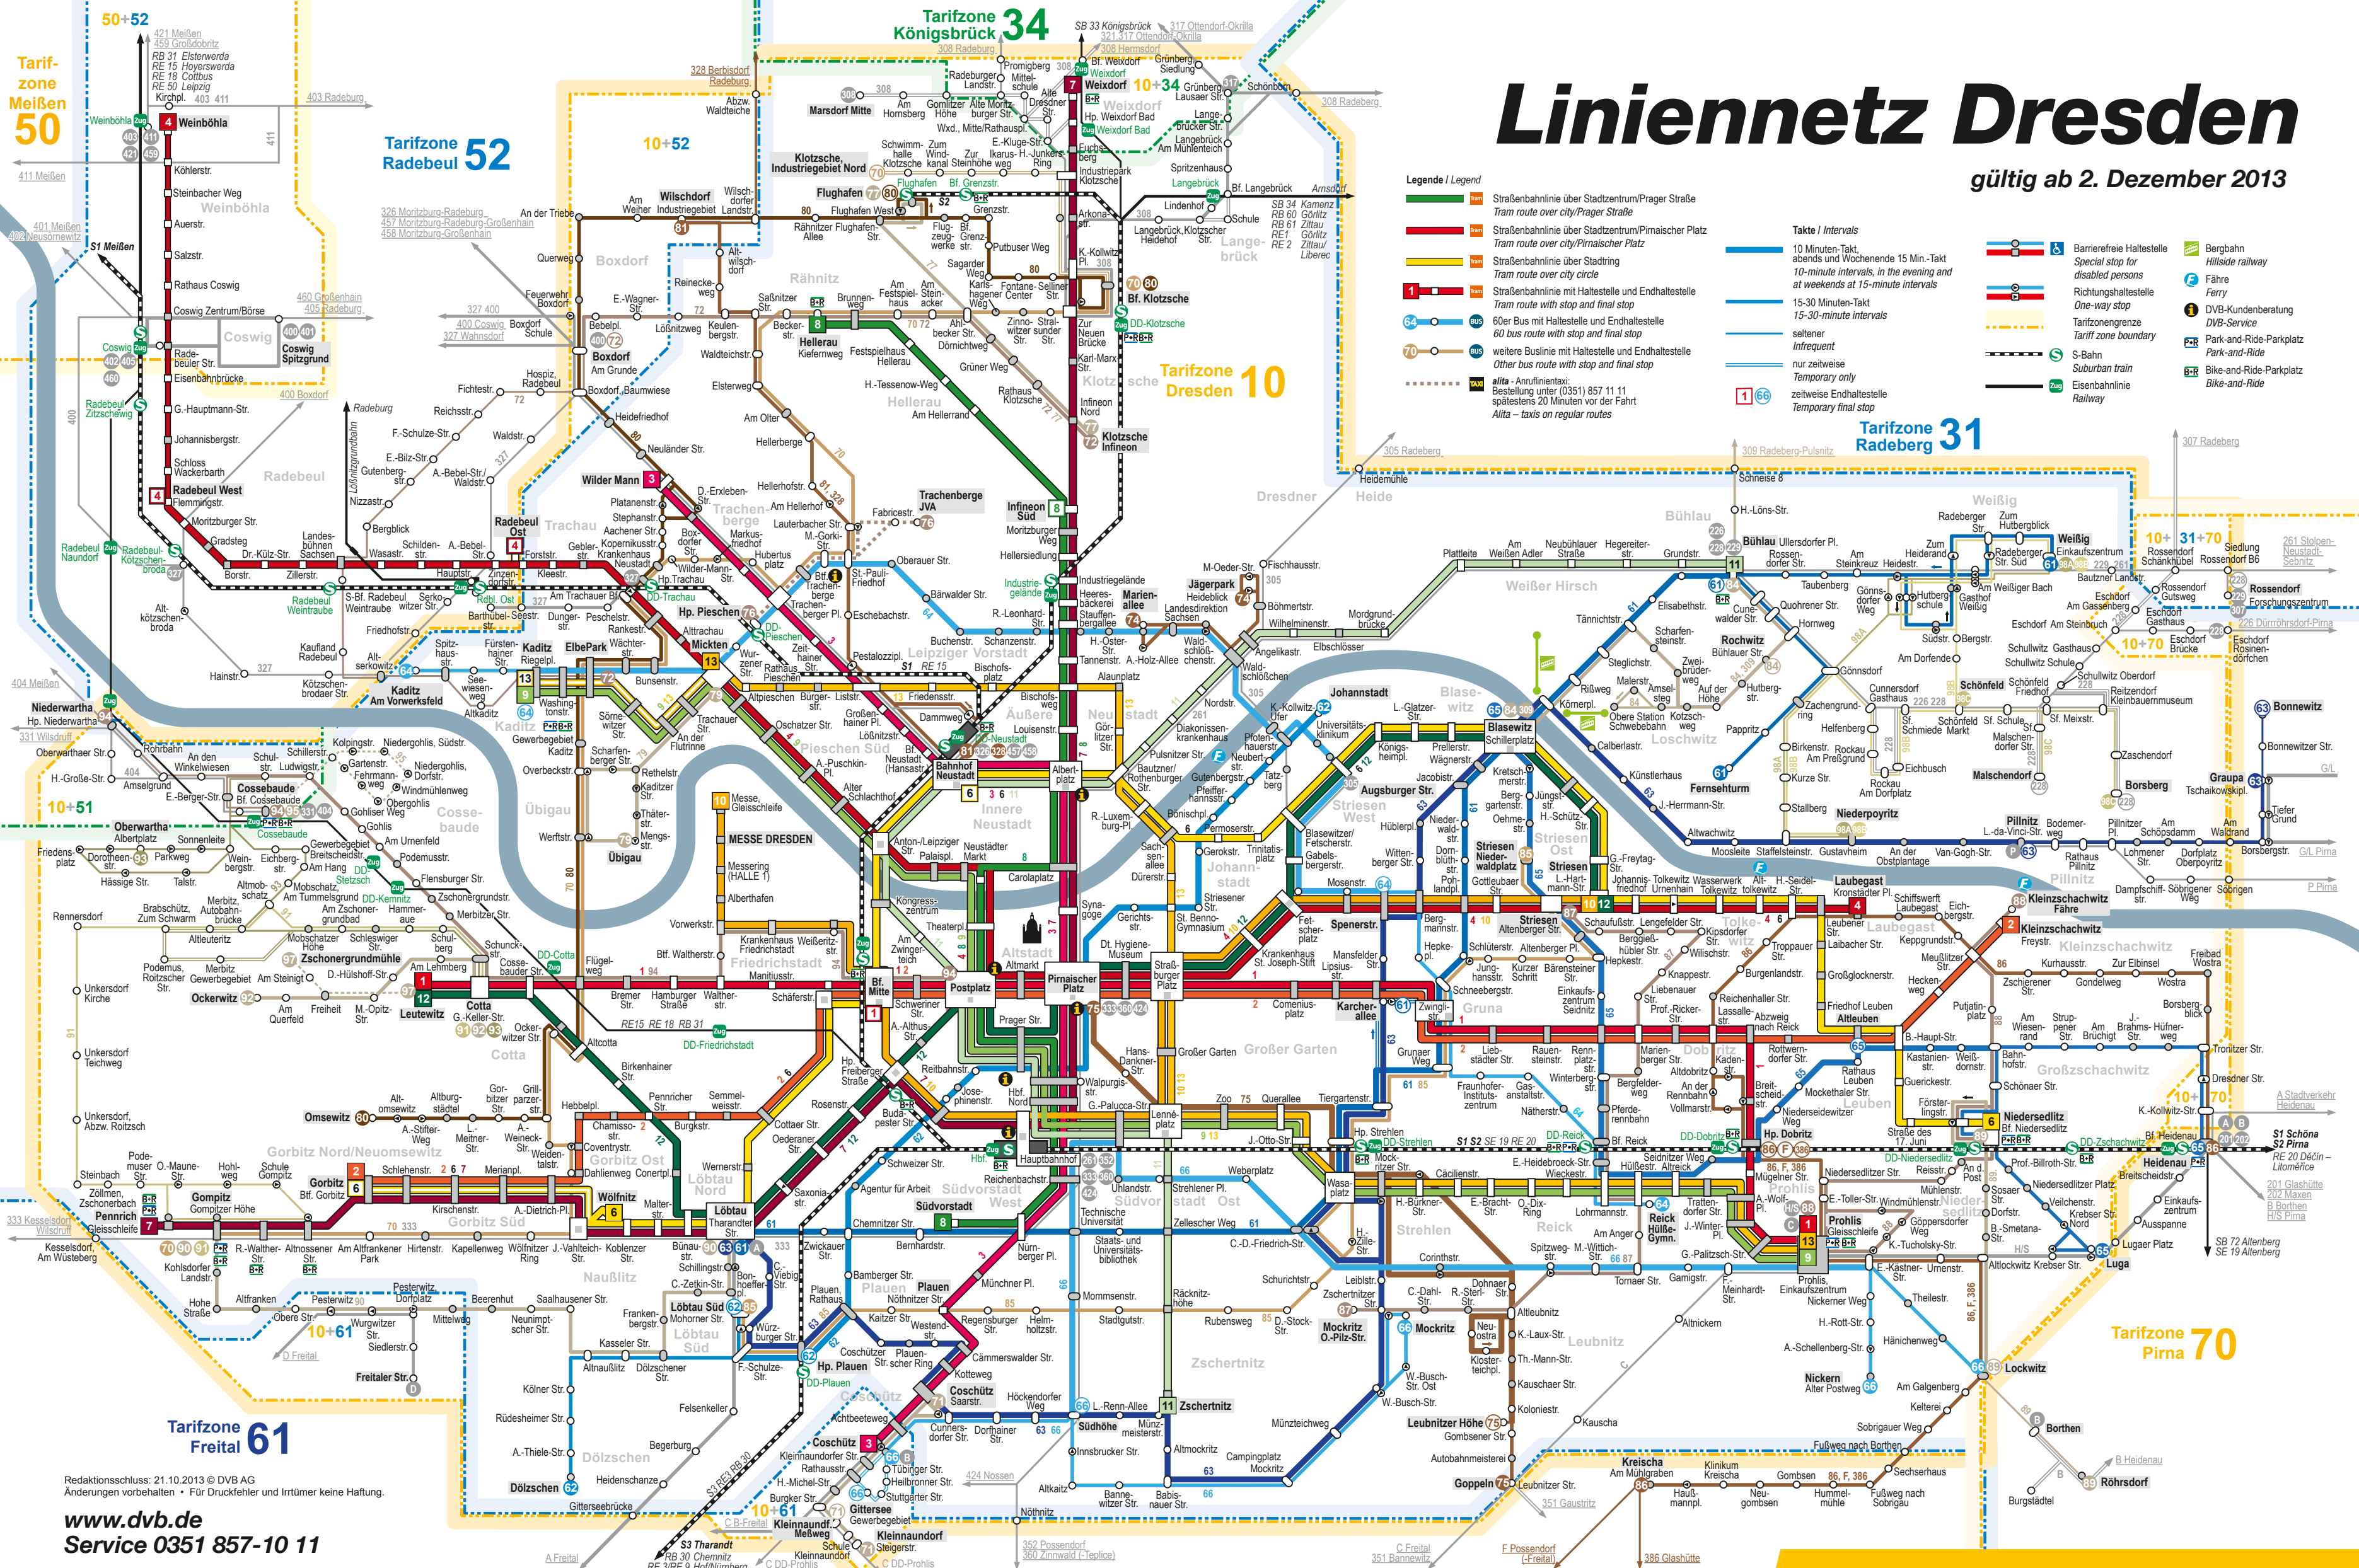

# Linienetz Dresden

gültig ab 2. Dezember 2013

Redaktionsschluss: 21.10.2013 © DVB AG  
 Änderungen vorbehalten - Für Druckfehler und Irrtümer keine Haftung.

[www.dvb.de](http://www.dvb.de)  
 Service 0351 857-10 11